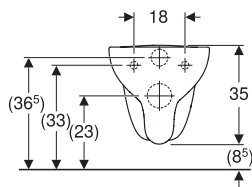

K93123000 - Závěsné WC Koło Rekord s hlubokým splachováním, hranatý design, Rimfree

Účely použití

- Pro splachovací nádržky pod omítku
- Pro tlakové splachovače

Vlastnosti

- Závěsná
- WC s hlubokým splachováním
- WC keramika bez splachovacího okraje se splachovací technologií Rimfree
- Typ 1, objem velkého spláchnutí 6 / 4 l, podle EN 997
- Splachuje se 4 l

Technické informace

Materiál	Sanitární keramika
Vzdálenost upevnění	18 cm
Výškově nastavitelný	Ne

Rozsah dodávky

- WC keramika

Nutno objednat zvlášť

- WC sedátko

Kombinovatelné s

- WC sedátko Koło Rekord, hranatý design, upevnění shora