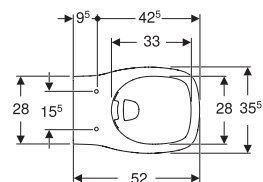

K93123000 - Závěsné WC Koło Rekord s hlubokým splachováním, hranatý design, Rimfree

Účely použití

- Pro splachovací nádržky pod omítku
- Pro tlakové splachovače

Vlastnosti

- Závěsná
- WC s hlubokým splachováním
- WC keramika bez splachovacího okraje se splachovací technologií Rimfree
- Typ 1, objem velkého spláchnutí 6 / 4 l, podle EN 997
- Splachuje se 4 l

Technické informace

Materiál	Sanitární keramika
Vzdálenost upevnění	18 cm
Výškově nastavitelný	Ne

Rozsah dodávky

- WC keramika

Nutno objednat zvlášť

- WC sedátko

Kombinovatelné s

- WC sedátko Koło Rekord, hranatý design, upevnění shora