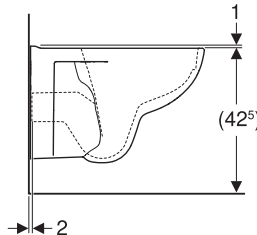

K93123000 - Závěsné WC Koło Rekord s hlubokým splachováním, hranatý design, Rimfree

Účely použití

- Pro splachovací nádržky pod omítku
- Pro tlakové splachovače

Vlastnosti

- Závěsná
- WC s hlubokým splachováním
- WC keramika bez splachovacího okraje se splachovací technologií Rimfree
- Typ 1, objem velkého spláchnutí 6 / 4 l, podle EN 997
- Splachuje se 4 l

Technické informace

Materiál	Sanitární keramika
Vzdálenost upevnění	18 cm
Výškově nastavitelný	Ne

Rozsah dodávky

- WC keramika

Nutno objednat zvlášť

- WC sedátko

Kombinovatelné s

- WC sedátko Koło Rekord, hranatý design, upevnění shora