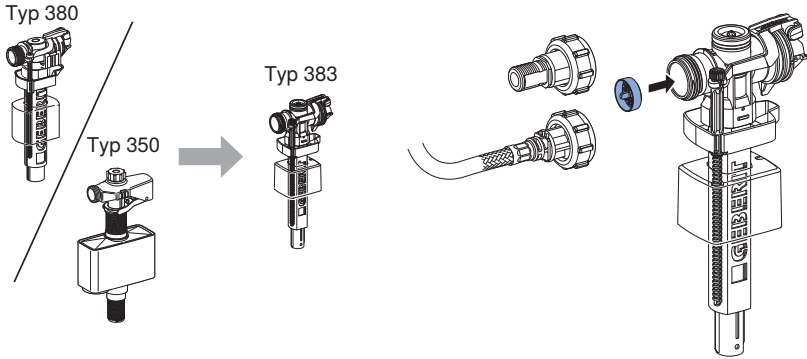

INSTALLATION NOTES

MONTAGEHINWEISE
CONSEILS DE MONTAGE
INDICAZIONI DI MONTAGGIO

**KNOW
HOW
INSTALLED**

Geberit International AG
Schachenstrasse 77, CH-8645 Jona
documentation@geberit.com
www.geberit.com