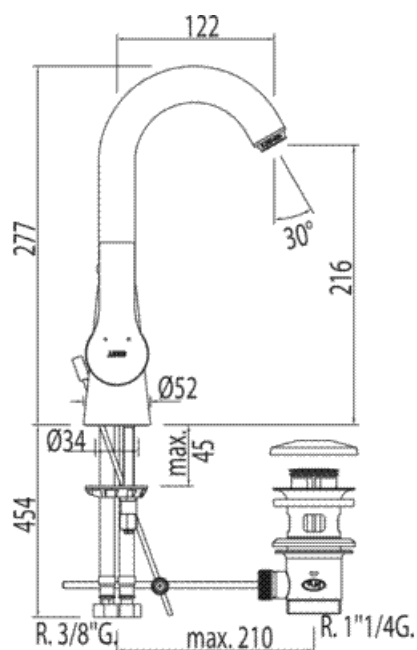

Jednopaková umyvadlová baterie: v chromovém provedení, ručka s automatickým výtokem

Umyvadlo
Směšovací
Páka
Kaňonový výtok
Povrch

CRO 06930802D