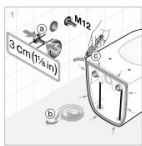

BIMUrl

Kapotovaná verze ke zdi

Odpad: **Vodorovný**

Oplachový kruh: **Rimless**

Splachovací systém: **Hluboké splachování**

Tvar: **Kulatý**

Typ instalace: **Závěsný**

SOUVISEJÍCÍ PRODUKTY