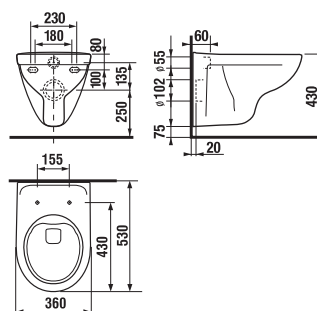

LYRA PLUS

Závěsný klozet, Rimless, horizontální odpad

ROZMĚRY

Délka	530 mm
Šířka	360 mm
Výška	368 mm

BARVY A PROVEDENÍ

CENA VČ. DPH

2802 Kč

TECHNICKÉ VÝKRESY

CHARAKTERISTIKY

Série Lyra Plus zůstává synonymem pro harmonické tvary a klasické linie. Závěsné WC představuje spojení moderního designu a nejnovějších technologií. Klozetová mísa Rimless bez oplachového kruhu je vskutku technologickým zázrak. Splňuje všechny náročné hygienické požadavky současnosti. Zabraňuje usazování nečistot a nebezpečných bakterií a otvírá tak cestu k bezprácnému udržování čisté toalety. A navíc šetří vodu díky systému Dual Flush s možností spláchnutí jen 3 nebo 4,5 l vody. Na keramické výrobky JIKA poskytujeme prodlouženou záruku 10 let.