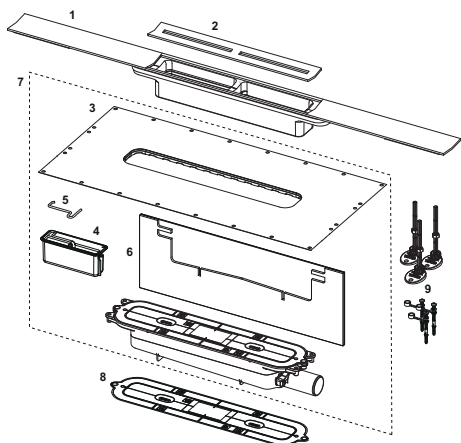

Sada sprchového profilu TECEdrainprofile s černým povrchem

Obj. č.: 641025

Délka: 1000 mm
 Šířka: 55 mm
 Povrch: kartáčovaný
 Barva: černý
 DU 1: 1 sada

Popis:

Sada sprchového profilu skládající se ze sprchového profilu s černým PVD povrchem, "ultra-nízký" sifon, tří montážních podpěr a standardní těsnicí objímky.

Údaje o prodeji:

Název produktu: TECEdrainprofile sada sprchového profilu s černým povrchem
 Komoditní skupina: 612
 Skupina výrobků: 3006120010

Náhradní díly:

1	671021	Sprchový profil, 1000 mm, kartáčovaná nerezová ocel, černá
2	675002	Profilový kryt z nerezové oceli, černý
3	675022	Zacvakávací standardní těsnicí objímka
4	675008	Uzávěra proti zápachu pro „standard“ sifon
5	675009	Háčky pro vyjmutí zápachové uzávěry
6	675004	Zvukově izolační lišty pro "standardní", "ploché" a "vertikální" odtoky
7	673001	Sifon "ultra-nízký", DN 40
8	675016	Ochranný kryt sifonu, včetně upevňovacích šroubů
9	674000	Montážní patky