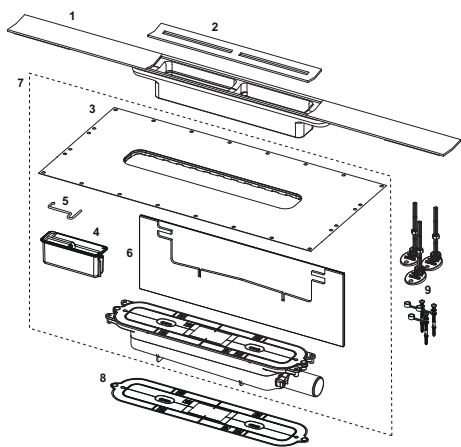

Sada sprchového profilu TECEdrainprofile

Obj. č.: 641024

Délka: 1000 mm

Šířka: 55 mm

Povrch: kartáčovaný

DU 1: 1 sada

Popis:

Sada sprchového profilu skládající se z kartáčovaného sprchového profilu, "ultra-nízký" sifon, tří montážních podpěr a standardní těsnicí objímky.

Údaje o prodeji:

Název produktu: TECEdrainprofile sada sprchového profilu, kartáčovaný

Komoditní skupina: 612

Skupina výrobků: 3006120010

Náhradní díly:

1	671000	Sprchový profil, 1000 mm, kartáčovaná nerezová ocel
2	675000	Profilový kryt z nerezové oceli, kartáčovaný
3	675022	Zacvakávací standardní těsnicí objímka
4	675008	Uzávěra proti zápachu pro „standard“ sifon
5	675009	Háčky pro vyjmutí zápachové uzávěry
6	675004	Zvukově izolační lišty pro "standardní", "ploché" a "vertikální" odtoky
7	673001	Sifon "ultra-nízký", DN 40
8	675016	Ochranný kryt sifonu, včetně upevňovacích šroubů
9	674000	Montážní patky