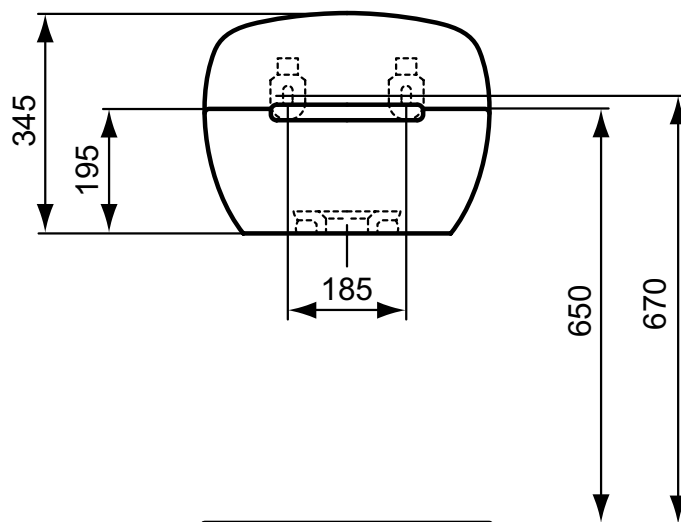

SLOP HOPPER

Multisuite

Číslo položky: R6378AA

Mřížka - pochromovaná

Mřížka k závěsné výlevce Duoro

Barva: AA - Chrom

Další podrobnosti o produktu:

Typ:	Mřížka
Otvory an baterie:	0
Čistá hmotnost (kg):	0,56
Materiál:	Nerezová ocel