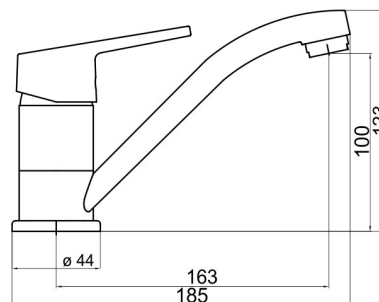

94496,0

Umyvadlová dřezová baterie Titania IRIS New chrom

EAN :8590309068785

Intrastat :84818011

Provedení : chrom

Hmotnost : 0,980 kg (brutto)

Kvalitní a odolná keramická kartuše 35 mm s prodlouženou zárukou 5 let. Prvotřídní chromové provedení. Stojánková umyvadlová baterie s otočným ramenem s délkou 150 mm. Součástí baterie jsou přívodní hadičky.

Nazev	Hodnota	Jednotka
Příslušenství	bez uzávěru výpusti	
Hloubka krabice	360	mm
Šířka krabice	115	mm
Výška krabice	70	mm
Provedení	chrom	
Výška výrobku	126	mm
Šířka výrobku	50	mm
Hloubka výrobku	190	mm
Typ ramene	otočné	
Záruka na těsnost kartuše	5	rok
Typ kartuše	35	mm
Přívodní hadičky	35	cm
Průtok při dyn. tlaku 3 bary-aerátor	15	l/min