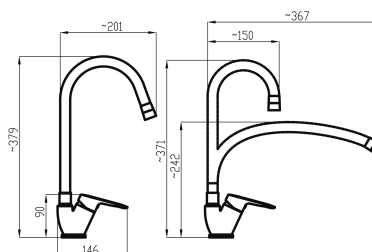

## 54014F,0B

Dřezová baterie s bílým flexi ramenem Metalia 54, chrom

EAN :8590309132141

Intrastat :84818011

Provedení : bílá-chrom

Hmotnost : 1,843 kg (brutto)

Kvalitní a odolná keramická kartuše KEROX 35 mm s prodlouženou zárukou 7 let. Prvotřídní chromové provedení. Stojánková dřezová baterie s bílým otočným FLEXI ramenem. Součástí baterie jsou přívodní hadičky.

Nazev	Hodnota	Jednotka
Hloubka krabice	413	mm
Šířka krabice	204	mm
Výška krabice	73	mm
Provedení	bílá-chrom	
Výška výrobku	379	mm
Šířka výrobku	50	mm
Hloubka výrobku	367	mm
Záruka na těsnost kartuše	7	rok
Průtok při dyn. tlaku 3 bary-aerátor	10.8	l/min
Typ kartuše	35	mm
Typ ramene	elastické	