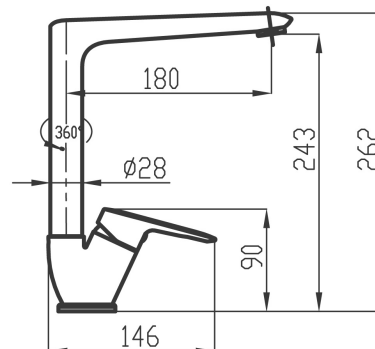

54014,0

Dřezová baterie Metalia 54, chrom

EAN :8590309132103

Intrastat :84818011

Provedení : chrom

Hmotnost : 1,980 kg (brutto)

Kvalitní a odolná keramická kartuše KEROX 35 mm s prodlouženou zárukou 7 let. Prvotřídní chromové provedení. Stojánková dřezová baterie s otočným ramenem s délkou 180 mm. Součástí baterie jsou přívodní hadičky.

Nazev	Hodnota	Jednotka
Hloubka krabice	413	mm
Šířka krabice	204	mm
Výška krabice	73	mm
Výška výrobku	262	mm
Šířka výrobku	50	mm
Hloubka výrobku	212	mm
Záruka na těsnost kartuše	7	rok
Typ kartuše	35	mm
Typ ramene	otočné	
Přívodní hadičky	50	cm