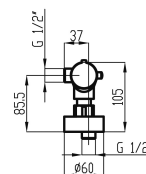

54960,0

Sprchová termostatická baterie Metalia 54, chrom

EAN :8590309132080

Intrastat :84818011

Provedení : chrom

Hmotnost : 2,050 kg (brutto)

Kvalitní a odolná termostatická kartuše s prodlouženou zárukou 7 let. Prvotřídní chromové provedení. Sprchová termostatická baterie se spodním vývodem vody a s roztečí 150 mm s termostatem na pravé rukojeti a ovladačem průtoku na levé rukojeti. Součástí balení je kovová sprchová hadice délky 150 cm s anti-twist proti překroucení, otočný držák sprchy a úsporná 3-polohová ruční sprcha s průtokem pouze 8 l/min.

Nazev	Hodnota	Jednotka
Průtok při dyn.tlaku 3 bary-ruční sprcha	6.6	l/min
Šířka krabice	204	mm
Výška krabice	73	mm
Provedení	chrom	
Výška výrobku	60	mm
Šířka výrobku	288	mm
Hloubka výrobku	105	mm
Záruka na těsnost kartuše	7	rok
Průtok při dyn. tlaku 3 bary-vývod	18	l/min
Rozteč baterie	150	mm
Typ kartuše	termostat	
Příslušenství	kompletní	
Hloubka krabice	413	mm
Počet poloh růžice	3	