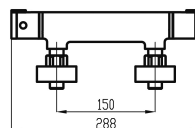

54960,0

Sprchová termostatická baterie Metalia 54, chrom

EAN :8590309132080

Intrastat :84818011

Provedení : chrom

Hmotnost : 2,050 kg (brutto)

Kvalitní a odolná termostatická kartuše s prodlouženou zárukou 7 let. Prvotřídní chromové provedení. Sprchová termostatická baterie se spodním vývodem vody a s roztečí 150 mm s termostatem na pravé rukojeti a ovladačem průtoku na levé rukojeti. Součástí balení je kovová sprchová hadice délky 150 cm s anti-twist proti překroucení, otočný držák sprchy a úsporná 3-polohová ruční sprcha s průtokem pouze 8 l/min.

Nazev	Hodnota	Jednotka
Průtok při dyn.tlaku 3 bary-ruční sprcha	6.6	l/min
Šířka krabice	204	mm
Výška krabice	73	mm
Provedení	chrom	
Výška výrobku	60	mm
Šířka výrobku	288	mm
Hloubka výrobku	105	mm
Záruka na těsnost kartuše	7	rok
Průtok při dyn. tlaku 3 bary-vývod	18	l/min
Rozteč baterie	150	mm
Typ kartuše	termostat	
Příslušenství	kompletní	
Hloubka krabice	413	mm
Počet poloh růžice	3	