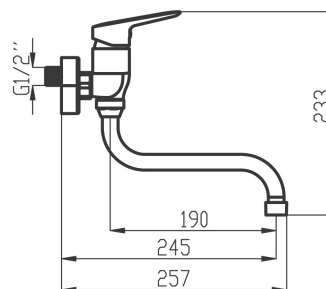

54070/T,0

Dřezová umyvadlová baterie 150 mm Metalia 54, chrom

EAN :8590309132011

Intrastat :84818011

Provedení : chrom

Hmotnost : 1,400 kg (brutto)

Kvalitní a odolná keramická kartuše KEROX 35 mm s prodlouženou zárukou 7 let. Prvotřídní chromové provedení. Nástěnná umyvadlová/dřezová baterie s roztečí 150 mm s S-ramenem 250 mm.

Nazev	Hodnota	Jednotka
Hloubka krabice	397	mm
Šířka krabice	152	mm
Výška krabice	82	mm
Výška výrobku	233	mm
Šířka výrobku	191	mm
Hloubka výrobku	257	mm
Záruka na těsnost kartuše	7	rok
Rozteč baterie	150	mm
Typ kartuše	35	mm
Příslušenství	kompletní	
Připojovací matice	3/4"	