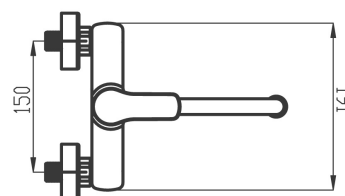

54070/T,0

Dřezová umyvadlová baterie 150 mm Metalia 54, chrom

EAN :8590309132011

Intrastat :84818011

Provedení : chrom

Hmotnost : 1,400 kg (brutto)

Kvalitní a odolná keramická kartuše KEROX 35 mm s prodlouženou zárukou 7 let. Prvotřídní chromové provedení. Nástěnná umyvadlová/dřezová baterie s roztečí 150 mm s S-ramenem 250 mm.

Nazev	Hodnota	Jednotka
Hloubka krabice	397	mm
Šířka krabice	152	mm
Výška krabice	82	mm
Výška výrobku	233	mm
Šířka výrobku	191	mm
Hloubka výrobku	257	mm
Záruka na těsnost kartuše	7	rok
Rozteč baterie	150	mm
Typ kartuše	35	mm
Příslušenství	kompletní	
Připojovací matice	3/4"	