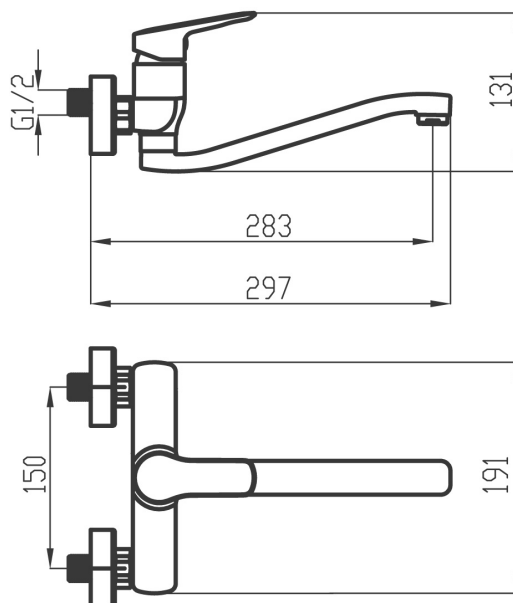

54070,0

Dřezová umyvadlová baterie 150 mm Metalia, 54 chrom

EAN :8590309072706

Intrastat :84818011

Provedení : chrom

Hmotnost : 1,410 kg (brutto)

Kvalitní a odolná keramická kartuše KEROX 35 mm s prodlouženou zárukou 7 let. Prvotřídní chromové provedení. Nástěnná umyvadlová/dřezová baterie s roztečí 150 mm s plochým ramenem 250 mm.

Nazev	Hodnota	Jednotka
Hloubka krabice	397	mm
Šířka krabice	152	mm
Výška krabice	82	mm
Výška výrobku	131	mm
Šířka výrobku	191	mm
Hloubka výrobku	297	mm
Záruka na těsnost kartuše	7	rok
Rozteč baterie	150	mm
Typ kartuše	35	mm
Příslušenství	kompletní	
Připojovací matice	3/4"	