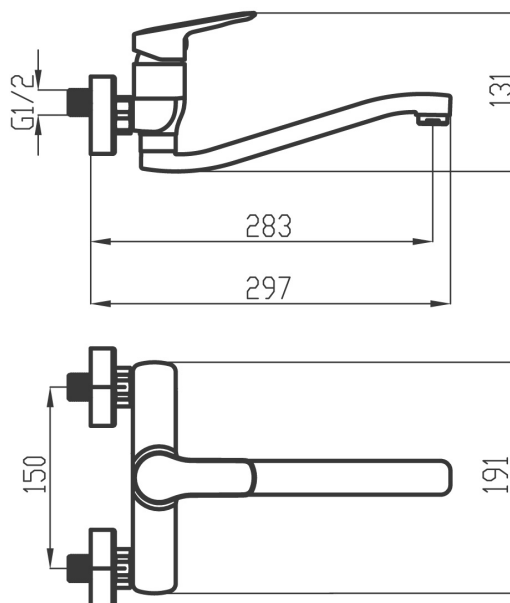

## 54070,0

Dřezová umyvadlová baterie 150 mm Metalia, 54 chrom

EAN :8590309072706

Intrastat :84818011

Provedení : chrom

Hmotnost : 1,410 kg (brutto)

Kvalitní a odolná keramická kartuše KEROX 35 mm s prodlouženou zárukou 7 let. Prvotřídní chromové provedení. Nástěnná umyvadlová/dřezová baterie s roztečí 150 mm s plochým ramenem 250 mm.

Nazev	Hodnota	Jednotka
Hloubka krabice	397	mm
Šířka krabice	152	mm
Výška krabice	82	mm
Výška výrobku	131	mm
Šířka výrobku	191	mm
Hloubka výrobku	297	mm
Záruka na těsnost kartuše	7	rok
Rozteč baterie	150	mm
Typ kartuše	35	mm
Příslušenství	kompletní	
Připojovací matice	3/4"	