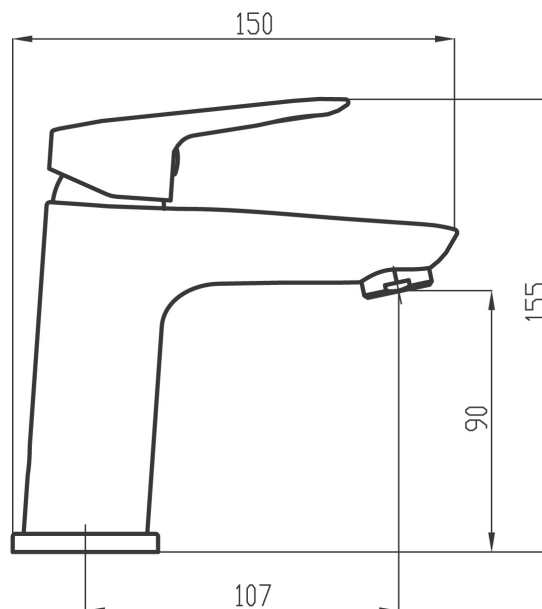

54002,0

Umyvadlová baterie s výpustí Metalia 54, chrom

EAN :8590309072645

Intrastat :84818011

Provedení : chrom

Hmotnost : 1,650 kg (brutto)

Kvalitní a odolná keramická kartuše KEROX 35 mm s prodlouženou zárukou 7 let. Prvotřídní chromové provedení. COMFORT 90 mm - umyvadlová baterie s výpustí click-clack s výškou 155 mm a délkou výtokového ramínka 107 mm. Úsporný aerátor s průtokem pouze 6 l/min.. Součástí baterie jsou převodní hadičky.

Nazev	Hodnota	Jednotka
Šířka krabice	152	mm
Výška krabice	82	mm
Výška výrobku	155	mm
Šířka výrobku	50	mm
Hloubka výrobku	150	mm
Záruka na těsnost kartuše	7	rok
Průtok při dyn. tlaku 3 bary-aerátor	6	l/min
Typ kartuše	35	mm
Typ ramene	pevné	
Hloubka krabice	397	mm
Typ výpusti	click-clack	