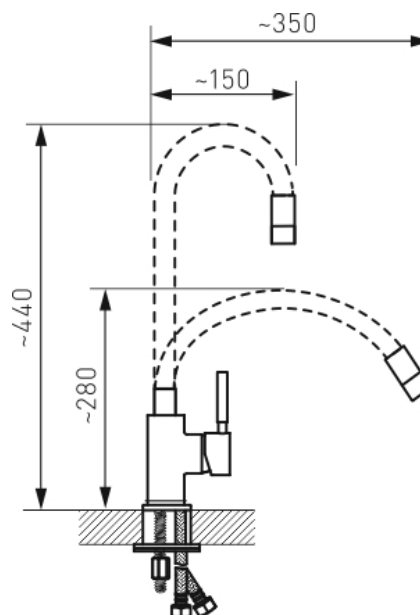

70710,4S

Dřezová stojánková baterie s elast. ramenem, šedá-nerez

EAN :8590309135012

Intrastat :84818011

Provedení : šedá-nerez

Hmotnost : 2,010 kg (brutto)

Kvalitní a odolná keramická kartuše 35 mm s prodlouženou zárukou 5 let. Prvotřídní nerezový povrch. Stojánková baterie s šedým FLEXI ramenem. Součástí baterie jsou přívodní hadičky.

Nazev	Hodnota	Jednotka
Hloubka krabice	340	mm
Šířka krabice	220	mm
Výška krabice	60	mm
Provedení	šedá-nerez	
Výška výrobku	330	mm
Šířka výrobku	45	mm
Hloubka výrobku	100	mm
Záruka na těsnost kartuše	5	rok
Typ kartuše	35	mm
Typ ramene	elastické	

[obrázek pro tisk](#)
[rozměry\(jpg\)](#)