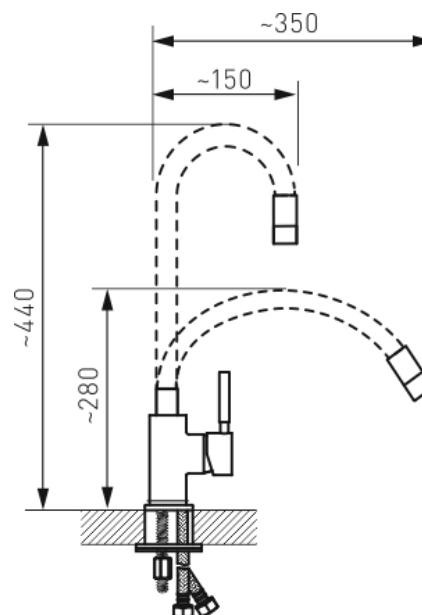

## 70710,4BE

Dřezová stojánková baterie s elast. ramenem, béžová-nerez

EAN :8590309135005

Intrastat :84818011

Provedení : béžová-nerez

Hmotnost : 2,010 kg (brutto)

Kvalitní a odolná keramická kartuše 35 mm s prodlouženou zárukou 5 let. Prvotřídní nerezový povrch. Stojánková baterie s béžovým FLEXI ramenem. Součástí baterie jsou přívodní hadičky.

Nazev	Hodnota	Jednotka
Hloubka krabice	340	mm
Šířka krabice	220	mm
Výška krabice	60	mm
Provedení	béžová-nerez	
Výška výrobku	330	mm
Šířka výrobku	45	mm
Hloubka výrobku	100	mm
Záruka na těsnost kartuše	5	rok
Typ kartuše	35	mm
Typ ramene	elastické	

[obrázek pro tisk](#)  
[rozměry\(jpg\)](#)