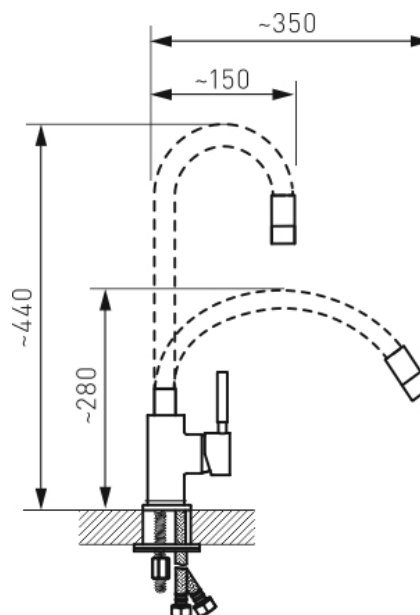

## 70710,4C

Dřezová stojánková baterie s elast. ramenem, černá-nerez

EAN :8590309134985

Intrastat :84818011

Provedení : černá-nerez

Hmotnost : 2,010 kg (brutto)

Kvalitní a odolná keramická kartuše 35 mm s prodlouženou zárukou 5 let. Prvotřídní nerezový povrch. Stojánková dřezová baterie s černým FLEXI ramenem. Součástí baterie jsou přívodní hadičky.

Nazev	Hodnota	Jednotka
Hloubka krabice	340	mm
Šířka krabice	220	mm
Výška krabice	60	mm
Provedení	černá-nerez	
Výška výrobku	330	mm
Šířka výrobku	45	mm
Hloubka výrobku	100	mm
Záruka na těsnost kartuše	5	rok
Typ kartuše	35	mm
Typ ramene	elastické	

[obrázek pro tisk](#)  
[rozměry\(jpg\)](#)