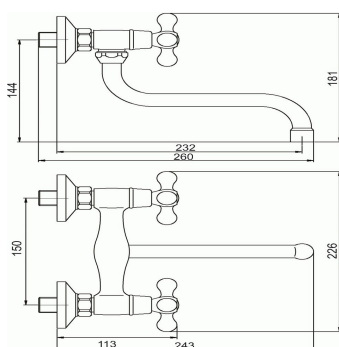

KÓD

99170/T,0

SÉRIE

RETRO II

NÁZEV PRODUKTU

Dřezová umyvadlová baterie 150 mm Retro II chrom

PROVEDENÍ

chrom

OBRÁZEK

PIKTOGRAM

VLASTNOSTI PRODUKTU

- Šířka výrobku [mm]: 175
- Hloubka krabice [mm]: 233
- Výška krabice [mm]: 113
- Šířka krabice [mm]: 173
- Provedení: chrom
- Příslušenství : kompletní
- Typ ramene : 220 mm
- Připojovací matice : 3/4"
- Záruka na těsnost kartuše [rok] : 5
- Typ kartuše : kohoutková

TECHNICKÝ VÝKRES

SPECIFIKACE

- EAN: 8590309048763
- Intrastat: 84818011
- Výška výrobku [mm] : 110
- Hloubka výrobku [mm]: 225
- Rozteč baterie [mm] : 150