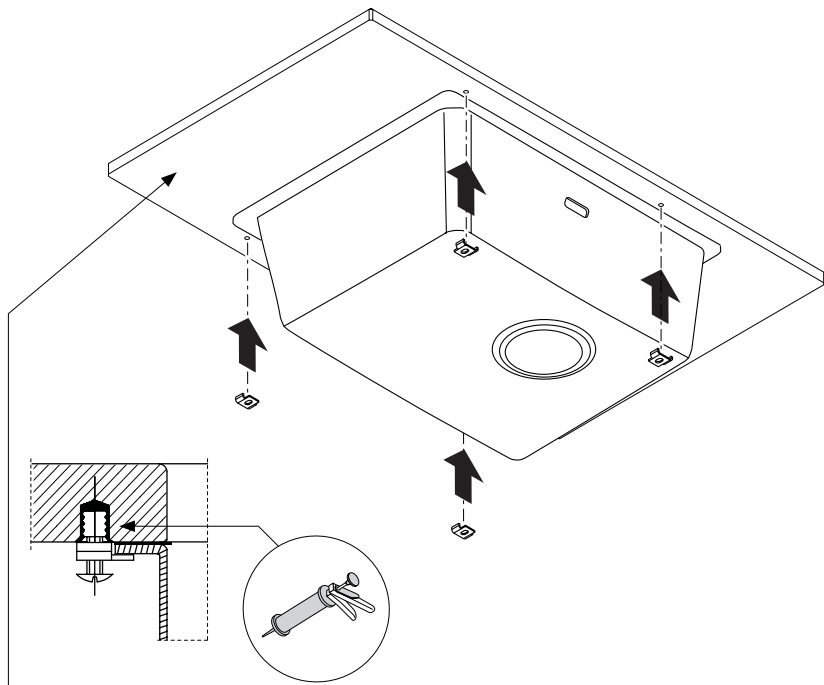

Undermount

1

2**3**

4

5

franke.com

Undermount

Model		A	B	r	minimum cabinet
MRG 110-37		370 ⁰ . ₄	400 ⁰ . ₄	20	450
MRG 110-52		520 ⁰ . ₄	400 ⁰ . ₄	20	600
MRG 110-62		620 ⁰ . ₄	400 ⁰ . ₄	20	700
MRG 110-72		720 ⁰ . ₄	400 ⁰ . ₄	20	800
MRG 160-34-15 SBR		520 ⁰ . ₄	400 ⁰ . ₄	20	600
MRG 160-34-15 SBL		520 ⁰ . ₄	400 ⁰ . ₄	20	600
MRG 120-35-35		720 ⁰ . ₄	400 ⁰ . ₄	20	800
MRG 110-37 TL		370 ⁰ . ₄	470 ⁰ . ₄	20	450
MRG 110-52 TL		520 ⁰ . ₄	470 ⁰ . ₄	20	600
MRG 110-72 TL		720 ⁰ . ₄	470 ⁰ . ₄	20	800