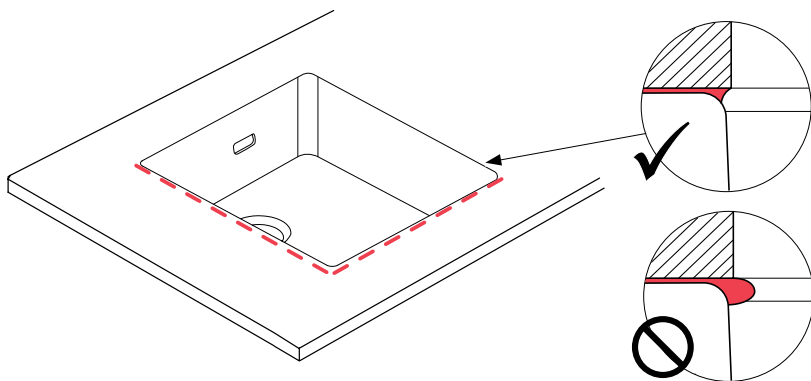

Undermount

1

2**3**

4

5

franke.com

Undermount

Model		A	B	r	minimum cabinet
MRG 110-37		370 ⁰ . ₄	400 ⁰ . ₄	20	450
MRG 110-52		520 ⁰ . ₄	400 ⁰ . ₄	20	600
MRG 110-62		620 ⁰ . ₄	400 ⁰ . ₄	20	700
MRG 110-72		720 ⁰ . ₄	400 ⁰ . ₄	20	800
MRG 160-34-15 SBR		520 ⁰ . ₄	400 ⁰ . ₄	20	600
MRG 160-34-15 SBL		520 ⁰ . ₄	400 ⁰ . ₄	20	600
MRG 120-35-35		720 ⁰ . ₄	400 ⁰ . ₄	20	800
MRG 110-37 TL		370 ⁰ . ₄	470 ⁰ . ₄	20	450
MRG 110-52 TL		520 ⁰ . ₄	470 ⁰ . ₄	20	600
MRG 110-72 TL		720 ⁰ . ₄	470 ⁰ . ₄	20	800