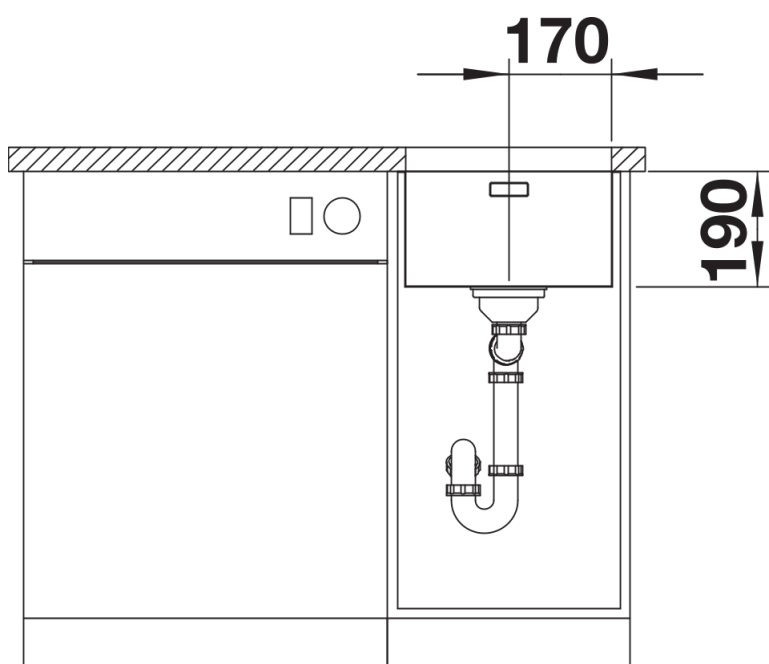

Datový list produktu ANDANO 340-U

Č. pol. 522955

Přednost

- Vyvážená kompozice vzhledu a funkčnosti
- Celkový moderní dojem díky harmonické souhře poloměrů zaoblení v rozích a u dna a hedvábně lesklého povrchu
- Vysoce kvalitní výbava se skrytým přepadem C-overflow a odtokovým systémem InFino – elegantně zabudovaným, se snadnou údržbou
- Velký objem dřezu a maximálně využitelná plocha dna
- Možnost dokoupení elegantního příslušenství

Tipy pro plánování

- Poznamenejte si informace o výřezu pro příslušný způsob zabudování.

Obsah dodávky

odtoková sada s prostorově úspornou trubkou, 3 ½" sítkový ventil InFino, připevňovací sada

Detaily

Dohled

Výřez

Čelní pohled

Pohled ze strany