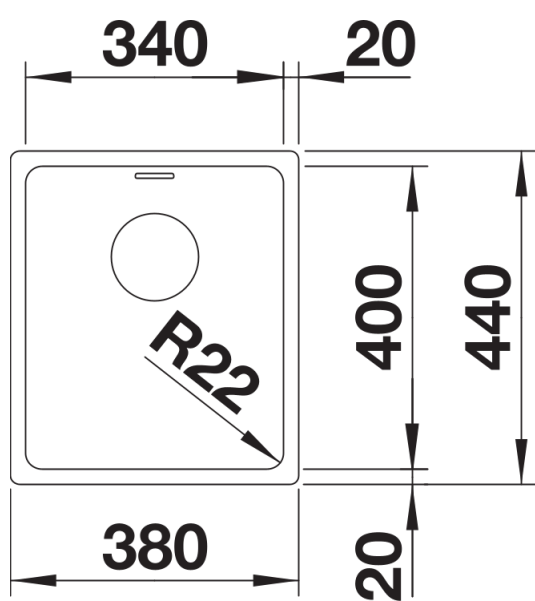

Datový list produktu ANDANO 340-U

Č. pol. 522955

Přednost

- Vyvážená kompozice vzhledu a funkčnosti
- Celkový moderní dojem díky harmonické souhře poloměrů zaoblení v rozích a u dna a hedvábně lesklého povrchu
- Vysoce kvalitní výbava se skrytým přepadem C-overflow a odtokovým systémem InFino – elegantně zabudovaným, se snadnou údržbou
- Velký objem dřezu a maximálně využitelná plocha dna
- Možnost dokoupení elegantního příslušenství

Tipy pro plánování

- Poznamenejte si informace o výřezu pro příslušný způsob zabudování.

Obsah dodávky

odtoková sada s prostorově úspornou trubkou, 3 ½" sítkový ventil InFino, připevňovací sada

Detaily

Dohled

Výřez

Čelní pohled

Pohled ze strany