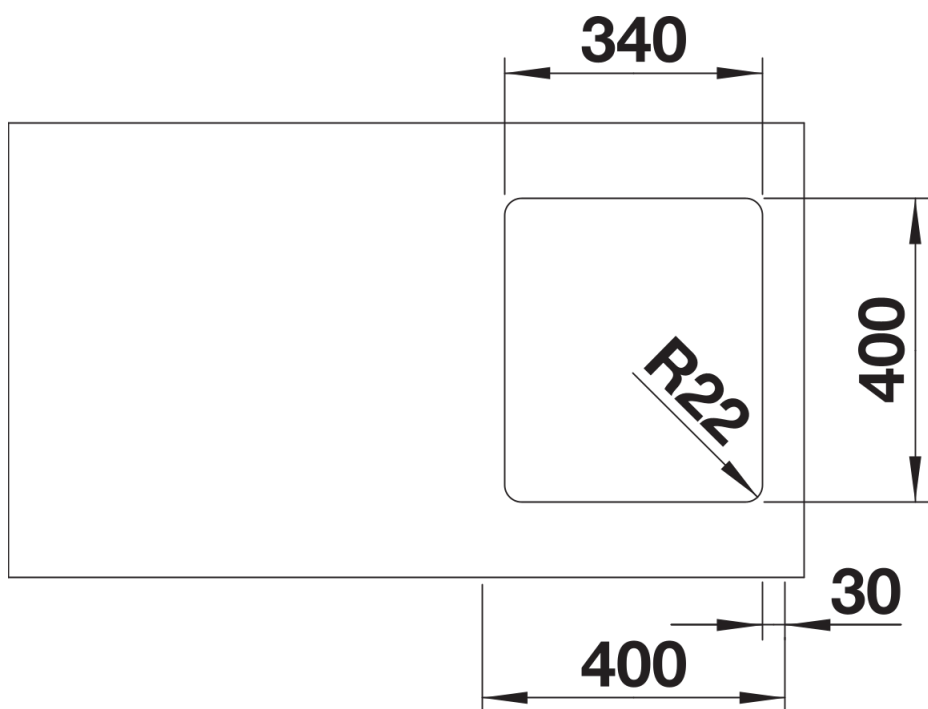

Datový list produktu ANDANO 340-U

Č. pol. 522955

Přednost

- Vyvážená kompozice vzhledu a funkčnosti
- Celkový moderní dojem díky harmonické souhře poloměrů zaoblení v rozích a u dna a hedvábně lesklého povrchu
- Vysoce kvalitní výbava se skrytým přepadem C-overflow a odtokovým systémem InFino – elegantně zabudovaným, se snadnou údržbou
- Velký objem dřezu a maximálně využitelná plocha dna
- Možnost dokoupení elegantního příslušenství

Tipy pro plánování

- Poznamenejte si informace o výřezu pro příslušný způsob zabudování.

Obsah dodávky

odtoková sada s prostorově úspornou trubkou, 3 ½" sítkový ventil InFino, připevňovací sada

Detaily

Dohled

Výřez

Čelní pohled

Pohled ze strany