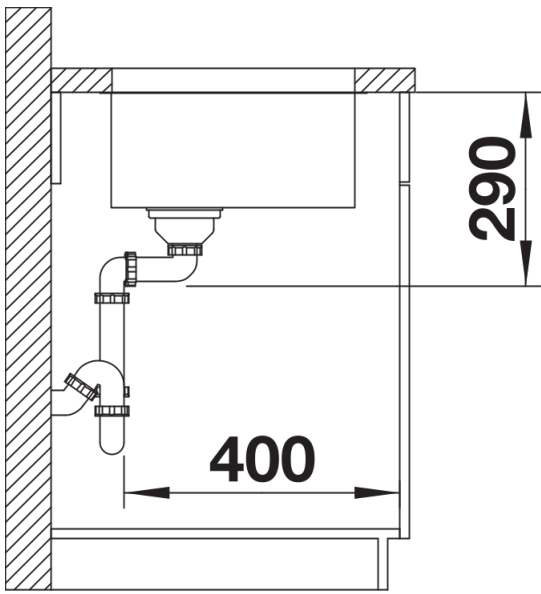

Tipy pro plánování

- Poznamenejte si informace o výřezu pro příslušný způsob zabudování.

Obsah dodávky

odtoková sada s prostorově úspornou trubkou, 3 ½" sítkový ventil InFino, připevňovací sada

Detaily

Dohled

Výřez

Čelní pohled

Pohled ze strany