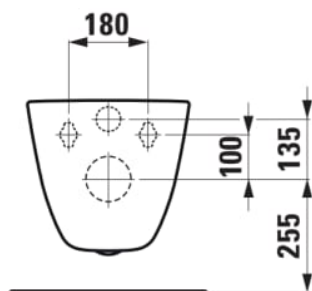

TECHNICKÉ VÝKRESY