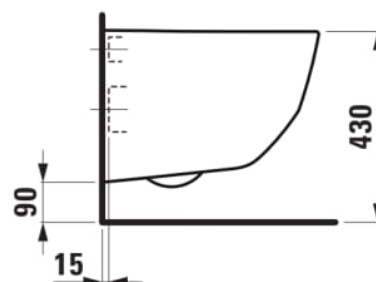

TECHNICKÉ VÝKRESY