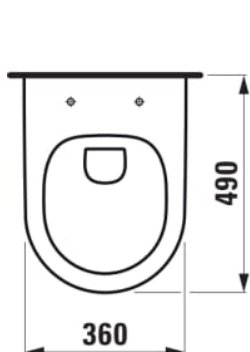

TECHNICKÉ VÝKRESY