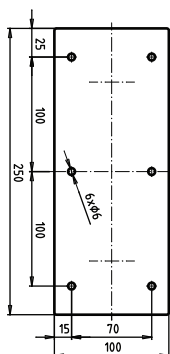

ilustrační foto /  
illustration /  
Illustration:

## Parametry / Features / Eigenschaften

šířka / width / Breite:	100 mm
výška / height / Höhe:	250 mm
hloubka / depth / Tiefe:	766 mm
nosnost / load capacity / Ladekapazität:	120 kg
materiál / material / Material:	nerez / stainless steel / rostfrei
povrch. úprava / finish / Oberfläche:	lesk / polished / poliert
záruka / warranty / Garantie:	6 let / 6 years / 6 Jahre
skryté kotvení / Secret Fix / Geheimnis Fix	