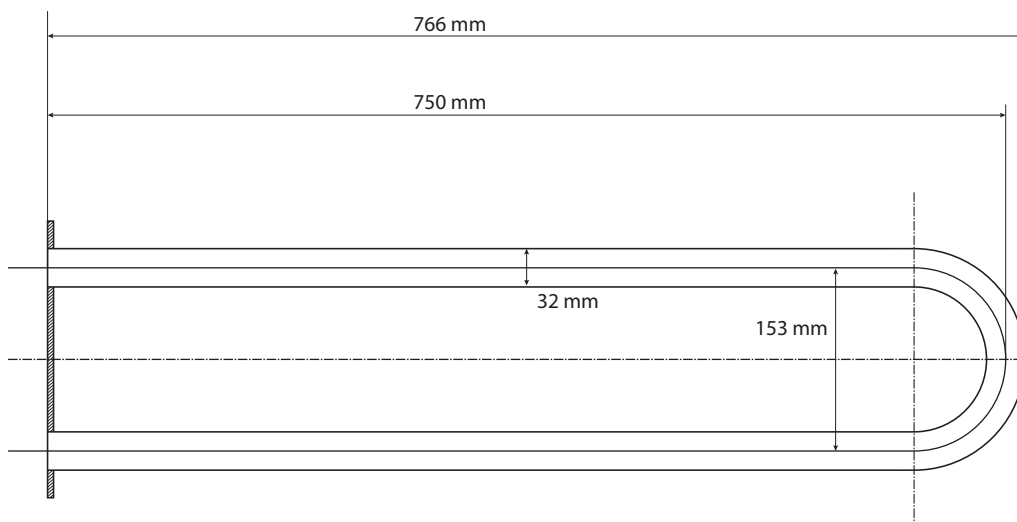

ilustrační foto /  
illustration /  
Illustration:

## Parametry / Features / Eigenschaften

šířka / width / Breite:	100 mm
výška / height / Höhe:	250 mm
hloubka / depth / Tiefe:	766 mm
nosnost / load capacity / Ladekapazität:	120 kg
materiál / material / Material:	nerez / stainless steel / rostfrei
povrch. úprava / finish / Oberfläche:	lesk / polished / poliert
záruka / warranty / Garantie:	6 let / 6 years / 6 Jahre
skryté kotvení / Secret Fix / Geheimnis Fix	