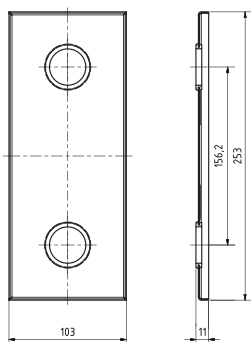

ilustrační foto /  
illustration /  
Illustration:

## Parametry / Features / Eigenschaften

šířka / width / Breite:	100 mm
výška / height / Höhe:	250 mm
hloubka / depth / Tiefe:	766 mm
nosnost / load capacity / Ladekapazität:	120 kg
materiál / material / Material:	nerez / stainless steel / rostfrei
povrch. úprava / finish / Oberfläche:	lesk / polished / poliert
záruka / warranty / Garantie:	6 let / 6 years / 6 Jahre
skryté kotvení / Secret Fix / Geheimnis Fix	