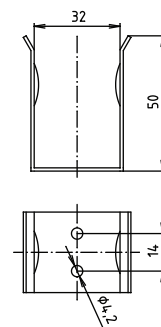

## Parametry / Features / Eigenschaften

šířka / width / Breite:	100 mm
výška / height / Höhe:	250 mm
hloubka / depth / Tiefe:	766 mm
materiál / material / Material:	nerez / stainless steel / rostfrei
povrch. úprava / finish / Oberfläche:	lesk / polished / poliert
záruka / warranty / Garantie:	6 let / 6 years / 6 Jahre
brzda / brake / Bremse:	nerez / stainless steel / rostfrei