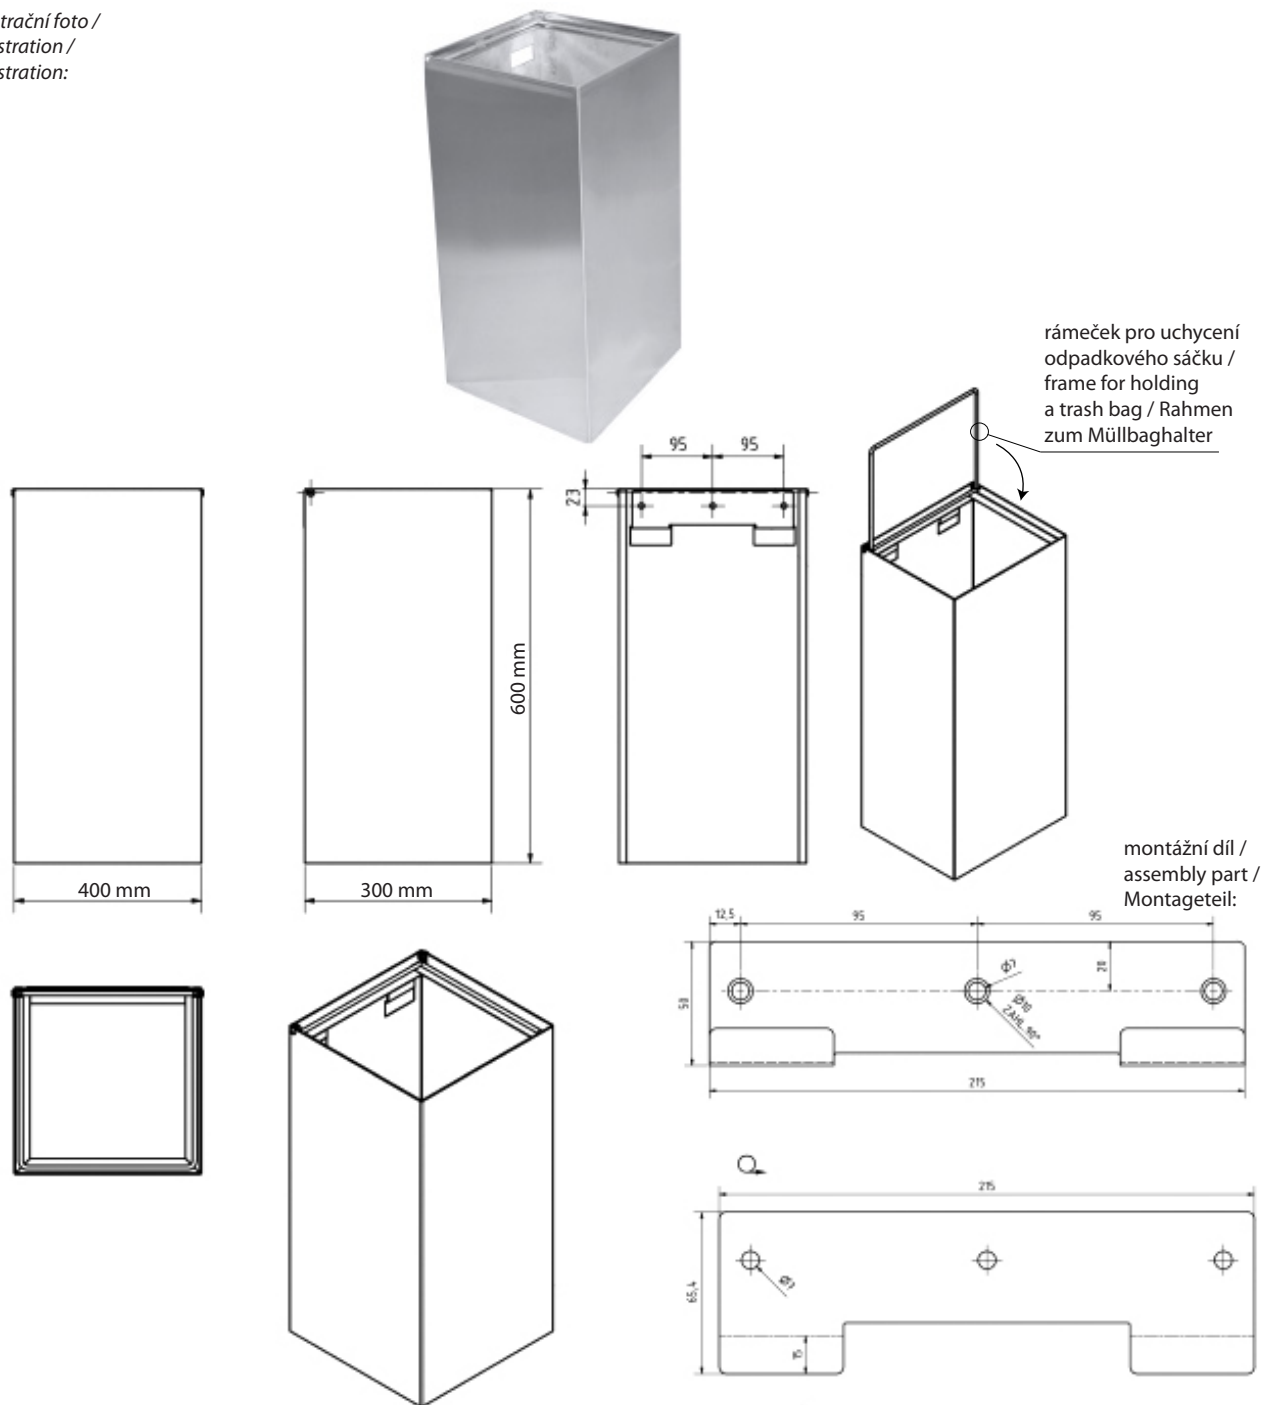

ilustrační foto /
illustration /
Illustration:

Parametry / Features / Eigenschaften

šířka / width / Breite:	300 mm
výška / height / Höhe:	600 mm
hloubka / depth / Höhe:	400 mm
materiál / material / Material:	nerez / stainless steel / rostfrei
povrch. úprava / finish / Schluss:	brus / brush / gebürstet
záruka / warranty / Garantie:	6 let / 6 years / 6 Jahre
objem / volume / Volumen:	72 l