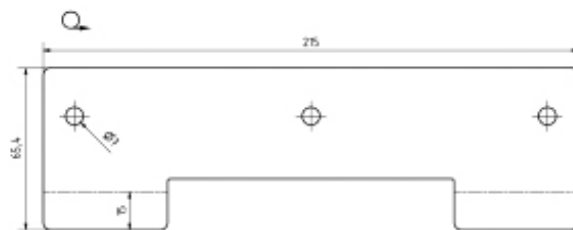

rámeček pro uchycení
odpadkového sáčku /
frame for holding
a trash bag / Rahmen
zum Müllbaghalter

montážní díl /
assembly part /
Montageteil:

Parametry / Features / Eigenschaften

šířka / width / Breite:	300 mm
výška / height / Höhe:	600 mm
hloubka / depth / Höhe:	250 mm
materiál / material / Material:	nerez / stainless steel / rostfrei
povrch. úprava / finish / Schluss:	brus / brush / gebürstet
záruka / warranty / Garantie:	6 let / 6 years / 6 Jahre
objem / volume / Volumen:	45 l