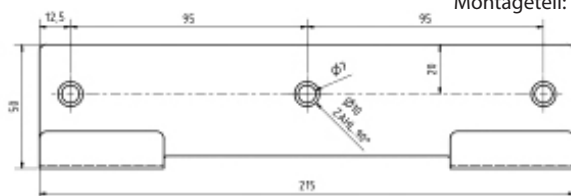

rámeček pro uchycení
odpadkového sáčku /
frame for holding
a trash bag / Rahmen
zum Müllbaghalter

montážní díl /
assembly part /
Montageteil:

Parametry / Features / Eigenschaften

šířka / width / Breite:	300 mm
výška / height / Höhe:	600 mm
hloubka / depth / Höhe:	250 mm
materiál / material / Material:	nerez / stainless steel / rostfrei
povrch. úprava / finish / Schluss:	brus / brush / gebürstet
záruka / warranty / Garantie:	6 let / 6 years / 6 Jahre
objem / volume / Volumen:	45 l