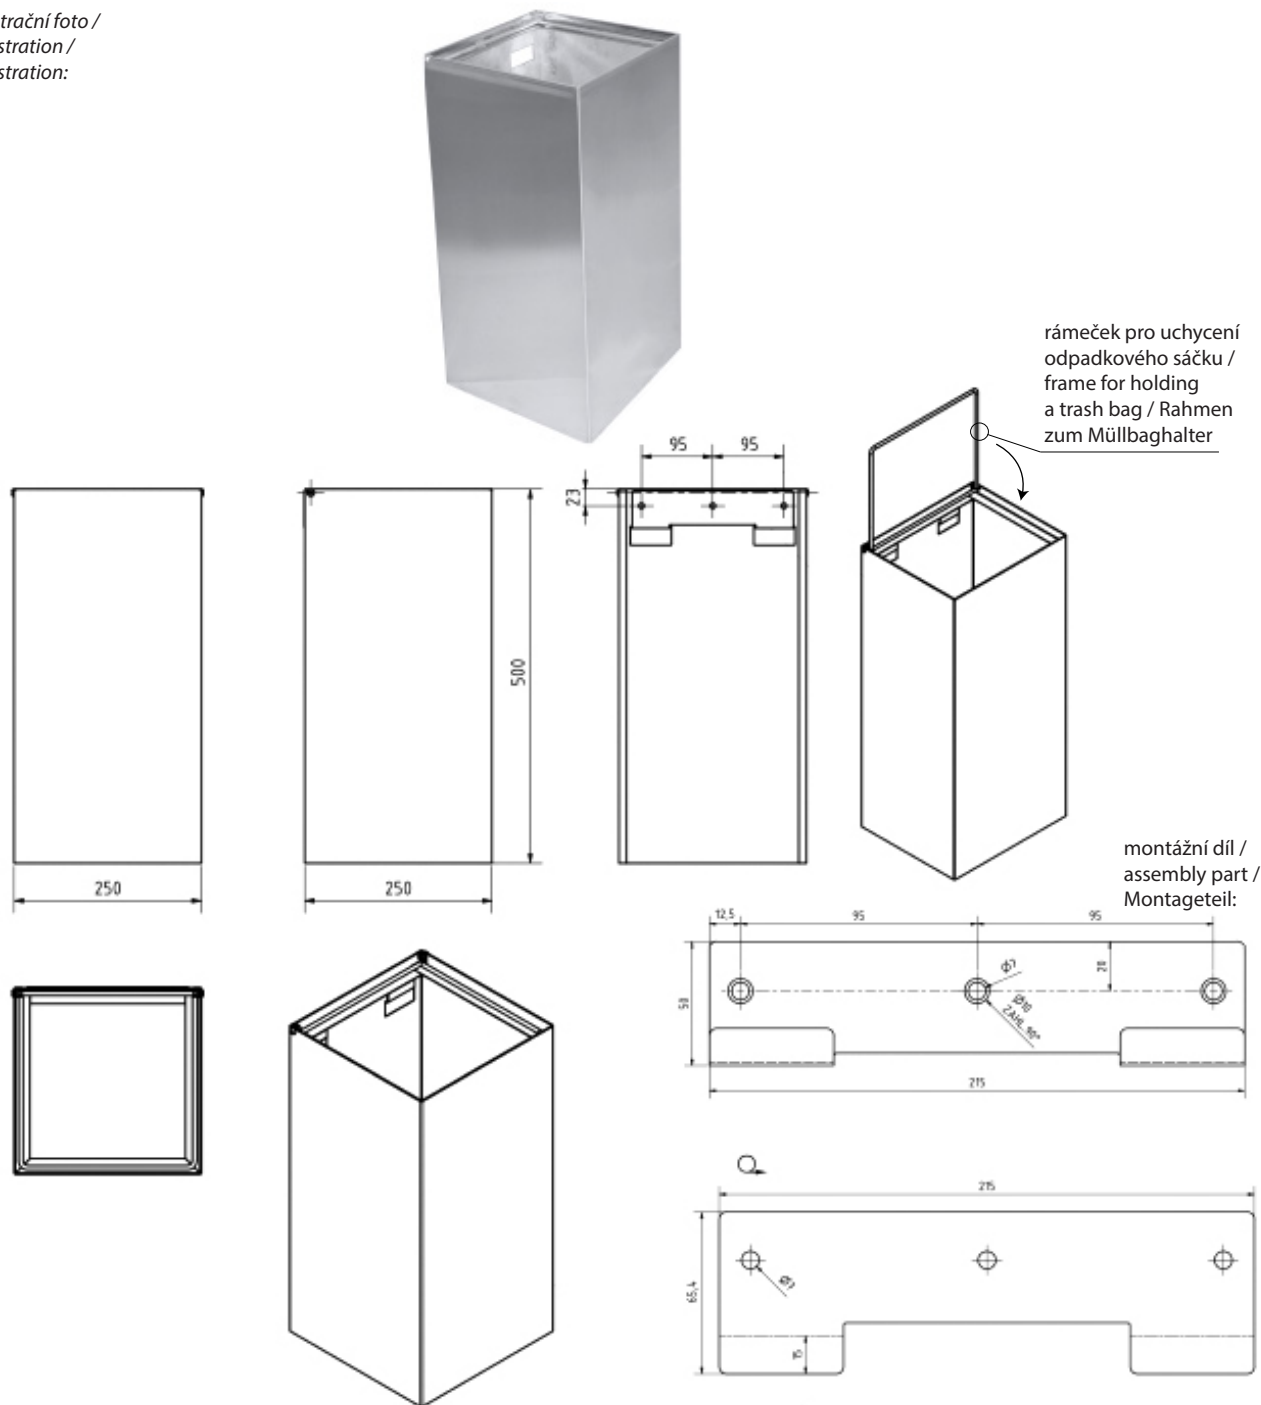

ilustrační foto /
illustration /
Illustration:

Parametry / Features / Eigenschaften

šířka / width / Breite:	250 mm
výška / height / Höhe:	500 mm
hloubka / depth / Höhe:	250 mm
materiál / material / Material:	nerez / stainless steel / Rostfrei
povrch. úprava / finish / Schluss:	lesk / polished / Poliert
záruka / warranty / Garantie:	6 let / 6 years / 6 Jahre
objem / volume / Volumen:	25 l