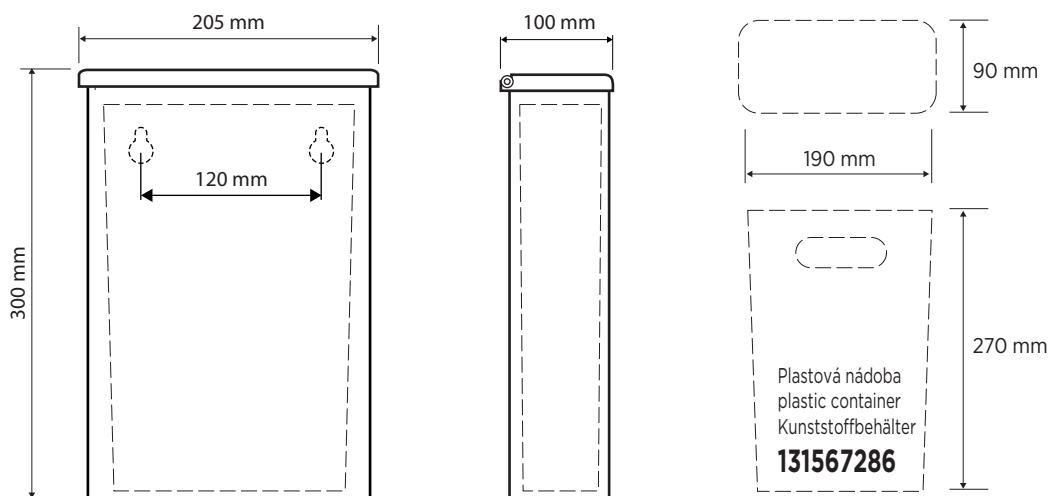

ilustrační foto /
illustration /
Illustration:

Parametry / Features / Eigenschaften

šířka / width / Breite:	205 mm
výška / height / Höhe:	300 mm
hloubka / depth / Höhe:	100 mm
nerez, plast / stainless steel, plastic / Rostfrei, Kunststoff	
povrch. úprava / finish / Schluss:	bílá / white / weiss
objem / volume / Volumen:	6 l
záruka / warranty / Garantie:	2 let / 2 years / 2 Jahre