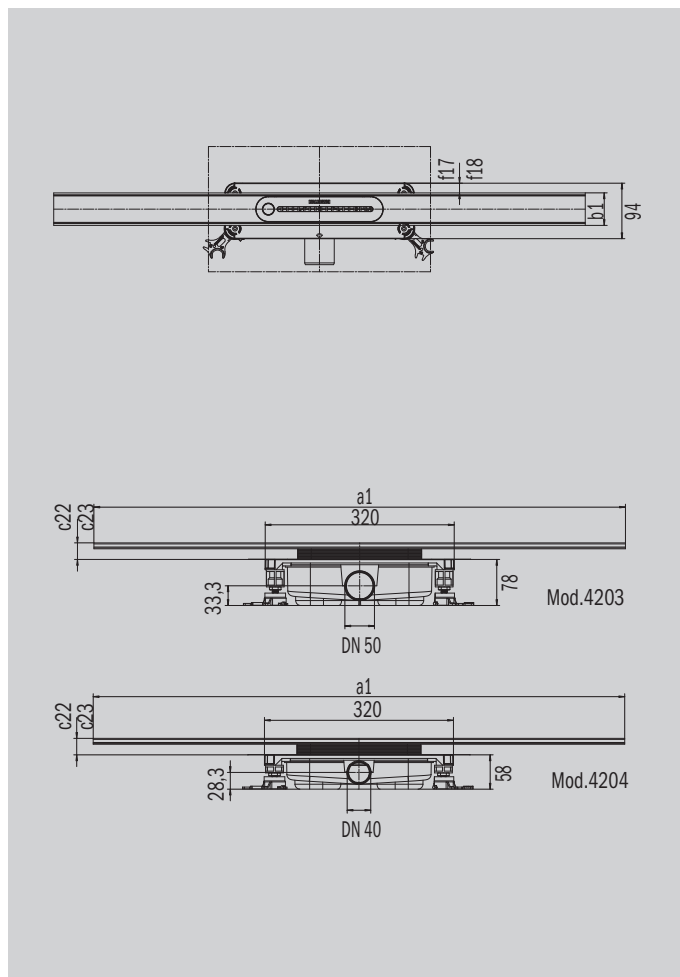

FLOWLINE ZERO

- Nadčasový design z vysoce kvalitní nerezové oceli
- Rychlé a snadné čištění díky otevíracímu mechanismu KALDEWEI Click'n Clean
- Individuální montáž díky plynulému přizpůsobení standardních délek 900 mm, 1 200 mm a 1 500 mm
- Celková výška podlahového žlabu (dlažba, lepidlo na dlažbu, izolace) od 11 mm do 28 mm, vhodné také pro bezspárové podlahy
- Umístění je možné před stěnu nebo přímo ke stěně při celkové tloušťce vestavby (silikon, obklad, lepidlo na obklady, izolace) od 14 mm do 20 mm
- Včetně dílů pro výškové vyrovnání pro flexibilní přizpůsobení vestavby výšce podlahy
- Dokonale sladěné se všemi kompletními sadami odtokových souprav FLOWDRAIN HORIZONTAL

Ilustrační obrázek

Model		2402
Vnější délka [mm]	a_1	1500 mm
Vnější šířka [mm]	b_1	55 mm
Montážní výška dlažby min.	c_{22}	11 mm
Montážní výška dlažby max.	c_{23}	28 mm
Vzdálenost od stěny min.	f_{17}	14 mm
Vzdálenost od stěny max.	f_{18}	20 mm
Délka brutto		1600 mm
Šířka brutto		160 mm
Výška brutto		80 mm
Čistá hmotnost [kg]		2 kg