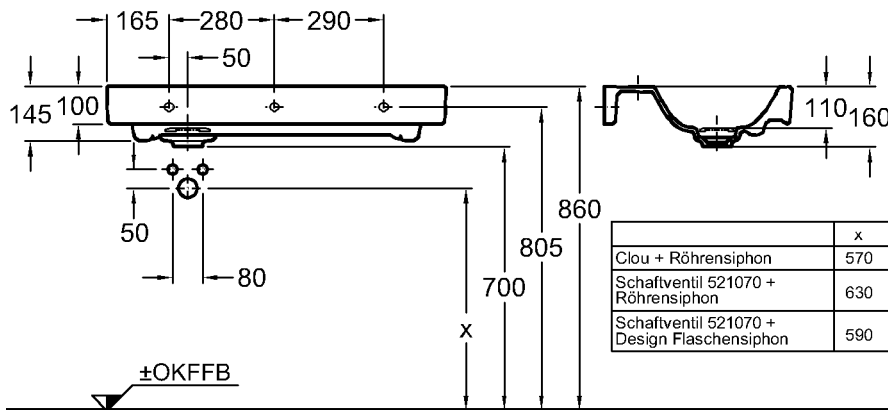

Bad-Serie
citterio

Bei Armaturen mit nicht biegsamer Excenterstange
 verl. Excenterstange für Clou 521080 bestellen!