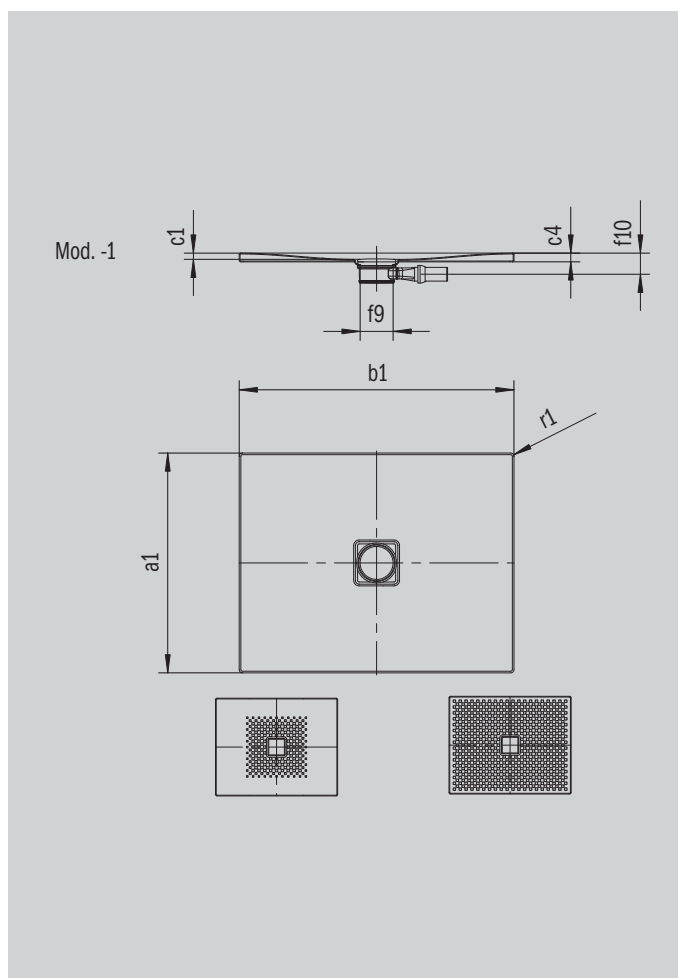

# CONOFLAT

- Čistý, puristický design
- Vysoký komfort při stání díky plochému smaltovanému krytu odtoku, který je zcela zapuštěn do plochy sprchové vaničky
- Může být nainstalována zcela v úrovni podlahy
- Ideální doplněk k vaně CONODUO a umyvadlu CONO
- Designed by Sottsass Associati
- Ze smaltované oceli KALDEWEI

Ilustrační obrázek

Model 857	KA 120 vodorovná	KA 120 plochá	KA 120 svislá
Celková montážní výška	106	86	49
Stavební výška	83	63	83

Model		857-1
Vnější délka [mm]	$a_1$	1000 mm
Vnější šířka [mm]	$b_1$	1500 mm
Vnitřní hloubka [mm]	$c_1$	23 mm
Výška okraje [mm]	$c_4$	32 mm
Průměr odtokového otvoru [mm]	$f_9$	Ø 120 mm
Připojovací výška odtokové soupravy [mm]	$f_{10}$	76 mm
Vnější poloměr [mm]	$r_1$	12 mm
Čistá hmotnost [kg]		38 kg
Antislip		588 x 588 mm
Celoplošný antislip		932 x 1412 mm
ANTISLIP SECURE PLUS		Celoplošný

Změny z výrobních důvodů, tolerance rozměrů a chyby jsou vyhrazeny. Hmotnost netto je zaokrouhlena. Podobná vyobrazení.

**KALDEWEI**