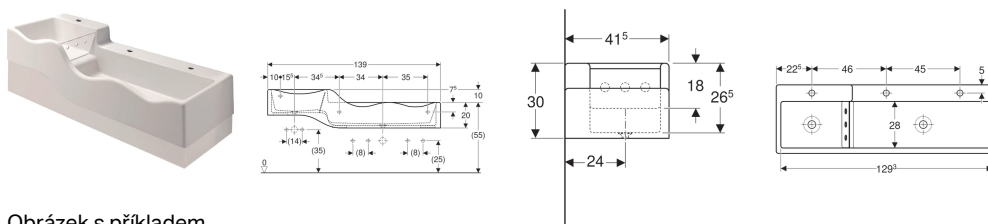

**Geberit Bambini hrací a mycí plocha, pro tři umyvadlové armatury, hlubší umyvadlo vpravo**

Obrázek s příkladem

**Účel použití**

- Pro montáž pomocí stěnových kotev
- Pro školy, zařízení pro péči o děti a jiná vzdělávací zařízení
- Pro děti

**Vlastnosti**

- 3 místa na mytí
- 2 odtoky
- Malé vyložení
- Vlnitý okraj pro snadnou přístupnost umyvadlové armatury
- Zaoblené hrany zabraňující poraněním
- Antibakteriální
- Odolné proti nárazům
- Odolné proti poškrábání
- Jednoduché čištění
- Bezešvá oprava povrchu

**Technické údaje**

Materiál | Varicor®

**Obsah dodávky**

- Funkční deska

**Lze objednat dodatečně**

- Dekorativní kryt Geberit Bambini, přední strana, pro hrací a mycí plochu, pro tři umyvadlové armatury, hlubší umyvadlo vpravo
- Dekorativní kryt Geberit Bambini, boční strana, pro hrací a mycí plochu, hlubší umyvadlo
- Dekorativní kryt Geberit Bambini, boční strana, pro hrací a mycí plochu, vyšší umyvadlo
- Geberit souprava montážních konzol, hrací a mycí plocha, pro tři umyvadlové armatury

Pol. č.	Povrch/barva	Otvor pro baterii	Přepad	B	H	T
430350016	Alpská bílá	Uprostřed, vlevo a vpravo	Bez	139 cm	30 cm	41.5 cm

**Příslušenství**

- Geberit odpadní ventil s trubicí přepadu, pro umyvadlo
- Odpadní ventil Geberit neuzavíratelný
- Umyvadlová armatura Geberit Bambini, napájení z baterie
- Umyvadlová armatura Geberit Bambini, napájení ze sítě
- Geberit Bambini minitermostat pro umyvadlovou armaturu
- Geberit Bambini perlátor pro umyvadlovou armaturu
- Umyvadlová armatura Geberit Bambini, jednopákový směšovač