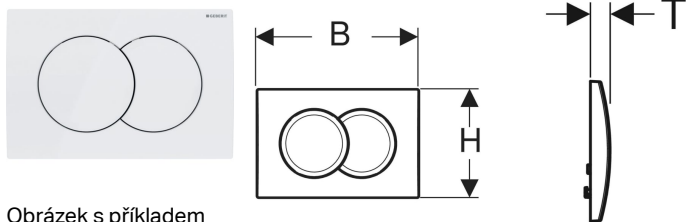

Ovládací tlačítko Geberit Delta01, pro 2 množství splachování

Obrázek s příkladem

Účel použití

- Ke spuštění splachování u Delta splachovacích nádržek pod omítku

Technické údaje

Ovládací síla | < 20 N

Vlastnosti

- Ovládání zepředu

Rozsah dodávky

- Upevňovací rámeček
- 2 tyčky tlačítka
- Upevňovací materiál

Pol. č.	Barva / povrch	Popis materiálu	B	H	T
115.107.11.1	Alpská bílá	Plast	24.6 cm	16.4 cm	2.3 cm
115.107.21.1	Pochromovaná lesklá	Plast	24.6 cm	16.4 cm	2.3 cm
115.107.46.1	Pochromovaná matná	Plast	24.6 cm	16.4 cm	2.3 cm

Příslušenství

- Prodlužovací Geberit souprava pro splachovací nádržky pod omítku Delta a Twinline