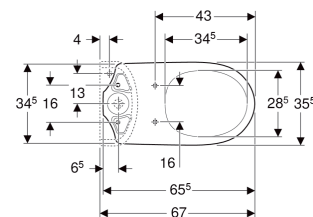

Stojící WC Geberit Selnova pro splachovací nádržku umístěnou na WC míse, WC s hlubokým splachováním, vodorovný vývod

ÚČEL POUŽITÍ

- Pro splachovací nádržky umístěné na WC míse

VLASTNOSTI

- Stojící na podlaze
- WC s hlubokým splachováním
- Se splachovacím okrajem
- Typ 1, objem velkého spláchnutí 6 l, podle EN 997
- Typ 2 podle EN 997

- Vývod vodorovný

TECHNICKÉ ÚDAJE

Materiál Sanitární keramika
 Výškově nastavitelný Ne

ROZSAH DODÁVKY

- WC keramika

NUTNO OBJEDNAT ZVLÁŠT

- Splachovací nádržka
- WC sedátko
- Upevňovací materiál

PŘÍSLUŠENSTVÍ

- Připojovací souprava Geberit pro stojící WC
- Připojovací souprava Geberit pro stojící WC
- Upevňovací materiál Geberit pro stojící WC a stojící bidet

Pol. č.	Barva / povrch	B cm	H cm	T cm
500.282.01.5	Bílá	35.5	39	65.5