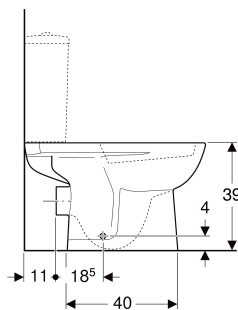

Stojící WC Geberit Selnova pro splachovací nádržku umístěnou na WC míse, WC s hlubokým splachováním, vodorovný vývod

ÚČEL POUŽITÍ

- Pro splachovací nádržky umístěné na WC míse

VLASTNOSTI

- Stojící na podlaze
- WC s hlubokým splachováním
- Se splachovacím okrajem
- Typ 1, objem velkého spláchnutí 6 l, podle EN 997
- Typ 2 podle EN 997

- Vývod vodorovný

TECHNICKÉ ÚDAJE

Materiál Sanitární keramika
 Výškově nastavitelný Ne

ROZSAH DODÁVKY

- WC keramika

NUTNO OBJEDNAT ZVLÁŠT

- Splachovací nádržka
- WC sedátko
- Upevňovací materiál

PŘÍSLUŠENSTVÍ

- Připojovací souprava Geberit pro stojící WC
- Připojovací souprava Geberit pro stojící WC
- Upevňovací materiál Geberit pro stojící WC a stojící bidet

Pol. č.	Barva / povrch	B cm	H cm	T cm
500.282.01.5	Bílá	35.5	39	65.5