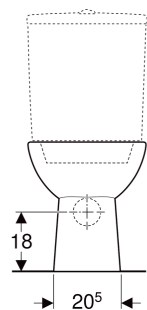

Stojící WC Geberit Selnova pro splachovací nádržku umístěnou na WC míse, WC s hlubokým splachováním, vodorovný vývod

ÚČEL POUŽITÍ

- Pro splachovací nádržky umístěné na WC míse

VLASTNOSTI

- Stojící na podlaze
- WC s hlubokým splachováním
- Se splachovacím okrajem
- Typ 1, objem velkého spláchnutí 6 l, podle EN 997
- Typ 2 podle EN 997

- Vývod vodorovný

TECHNICKÉ ÚDAJE

Materiál Sanitární keramika
 Výškově nastavitelný Ne

ROZSAH DODÁVKY

- WC keramika

NUTNO OBJEDNAT ZVLÁŠT

- Splachovací nádržka
- WC sedátko
- Upevňovací materiál

PŘÍSLUŠENSTVÍ

- Připojovací souprava Geberit pro stojící WC
- Připojovací souprava Geberit pro stojící WC
- Upevňovací materiál Geberit pro stojící WC a stojící bidet

Pol. č.	Barva / povrch	B cm	H cm	T cm
500.282.01.5	Bílá	35.5	39	65.5