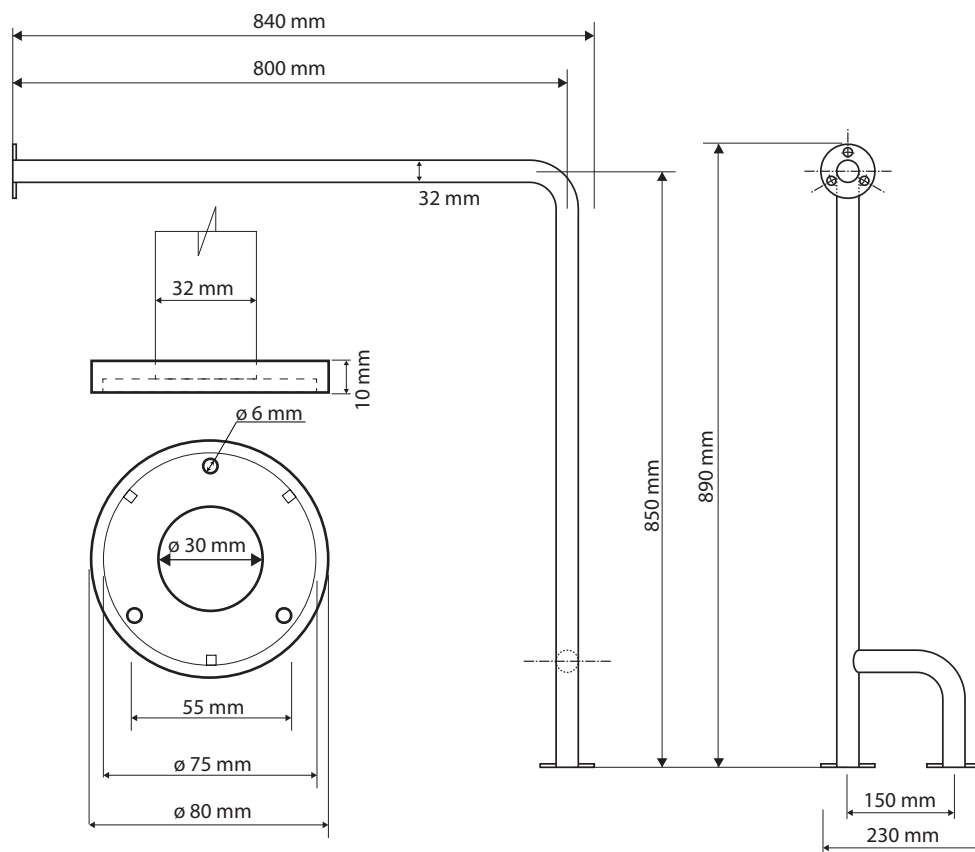

## Parametry / Features / Eigenschaften

šířka / width / Breite:	230 mm
výška / height / Höhe:	890 mm
hloubka / depth / Tiefe:	840 mm
materiál / material / Material:	nerez / stainless steel / rostfrei
povrch. úprava / finish / Oberfläche:	lesk / polished / poliert
záruka / warranty / Garantie:	6 let / 6 years / 6 Jahre
skryté kotvení / Secret Fix / Geheimnis Fix	