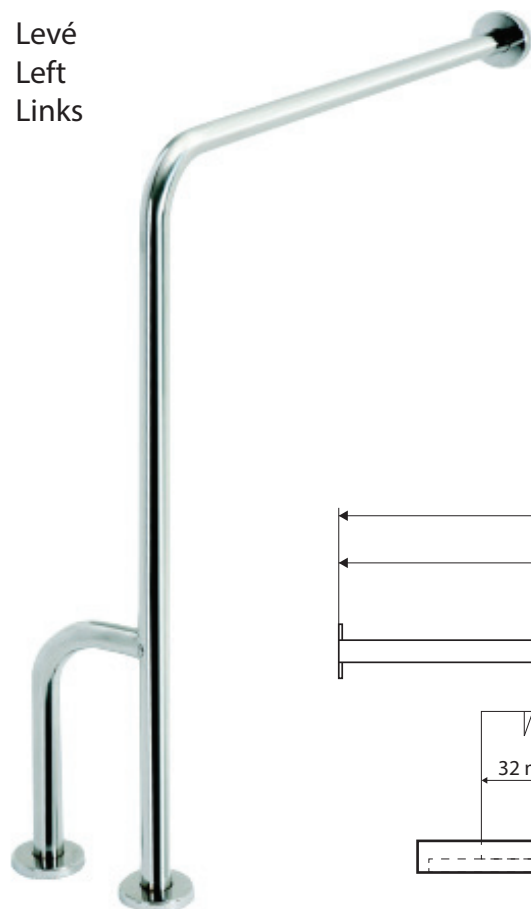

Levé  
Left  
Links

## Parametry / Features / Eigenschaften

šířka / width / Breite:	230 mm
výška / height / Höhe:	890 mm
hloubka / depth / Tiefe:	840 mm
materiál / material / Material:	nerez / stainless steel / rostfrei
povrch. úprava / finish / Oberfläche:	lesk / polished / poliert
záruka / warranty / Garantie:	6 let / 6 years / 6 Jahre
skryté kotvení / Secret Fix / Geheimnis Fix	