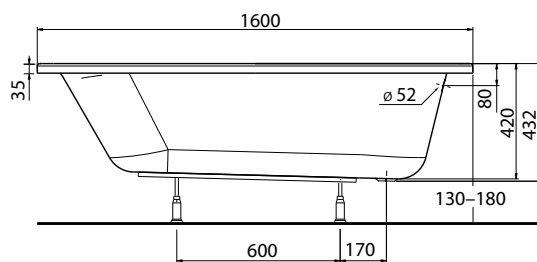

OPAL PLUS

WANNA PROSTOKĄTNA

Wanna prostokątna 160x70 cm.

Numer: **XWP1260000**

Waga: 14,5 kg

Wymiary: 160 x 70 cm

Głębokość: 42 cm

Pojemność: 180 l

Szerokość dna: 45,5 cm

Informacje dodatkowe:

Wszystkie wanny prostokątne OPAL PLUS można kompletować z parawanem nawannowym SPLIT do wanien prostokątnych.

Do wanien prostokątnych OPAL PLUS rekomendowany zestaw odpływowo-przelewowy Geberit art. nr 150.520.21.1 lub 150.750.21.1, lub 150.710.21.1.