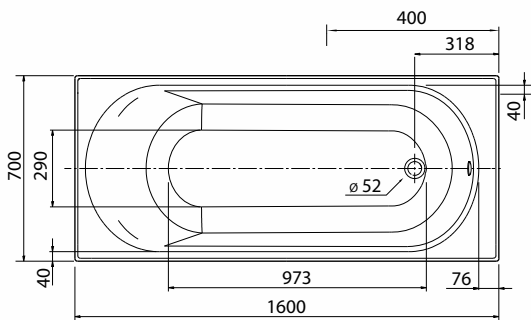

OPAL PLUS

WANNA PROSTOKĄTNA

Wanna prostokątna 160x70 cm.

Numer: **XWP1260000**

Waga: 14,5 kg

Wymiary: 160 x 70 cm

Głębokość: 42 cm

Pojemność: 180 l

Szerokość dna: 45,5 cm

Informacje dodatkowe:

Wszystkie wanny prostokątne OPAL PLUS można kompletować z parawanem nawannowym SPLIT do wanien prostokątnych.

Do wanien prostokątnych OPAL PLUS rekomendowany zestaw odpływowo-przelewowy Geberit art. nr 150.520.21.1 lub 150.750.21.1, lub 150.710.21.1.