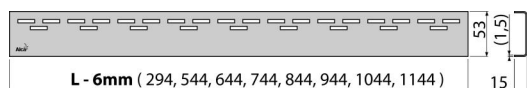

# HOPE-950L

Rošt pro liniový podlahový žlab, nerez-lesk