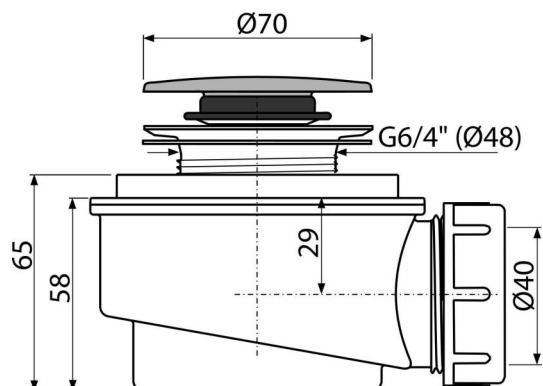

A476

Odtoková souprava CLICK/CLACK, chrom

**Použití**

- Pro odtok vody ze sprchových vaniček
- Pro sprchové vaničky bez přeřadu
- Pro sprchové vaničky s odtokovým otvorem Ø50 mm

Vlastnosti

- Materiál: polypropylen, tepelně a chemicky odolný
- Odpad je možné připojit pomocí kolena A52
- Samočistící konstrukce sifonu
- Snížená stavební výška 65 mm
- Uzavírání odpadu pomocí systému CLICK/CLACK

Rozsah dodávky

- Montážní set
- Pochromovaná plastová zátka
- Tělo sifonu

Objednací kód, Logistické informace

Kód	EAN	Hmotnost (kus balení paleta)	Rozměr (kus balení)	Množství (balení paleta)
A476	8595580536107	0,2332 6,9960 219,7500 kg	120×100×110 590×240×390 mm	30 840 ks

Záruky	Celní kód	Normy
2/3 roky *	39229000	ČSN EN 274

Technické parametry

- Průtok 52 l/min
- Tepelný atest 95 °C
- Zápachová uzávěra 35 mm