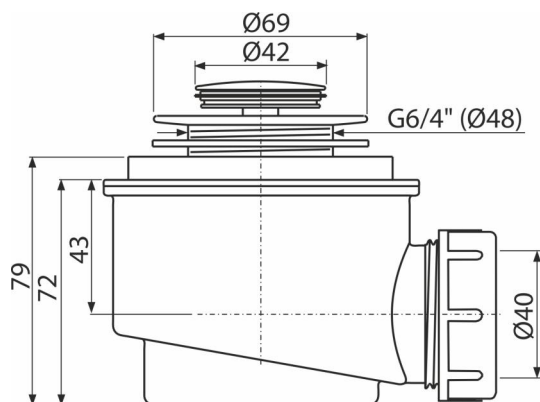

A465CK-50

Odtoková souprava CLICK/CLACK, kov

Použití

Pro odtok vody ze sprchových vaniček
Pro sprchové vaničky s odtokovým otvorem Ø50 mm

Vlastnosti

- Materiál: polypropylen, tepelně a chemicky odolný
- Odpad je možné připojit pomocí kolena A52
- Samočistící konstrukce sifonu
- Stavební výška 79 mm
- Systém CLICK/CLACK s možností čištění shora
- Uzavírání odpadu pomocí systému CLICK/CLACK

Rozsah dodávky

- Klíč výpusti 6/4"
- Montážní set
- Pochromovaná kovová zátka a výpust
- Tělo sifonu

Objednací kód, Logistické informace

Kód	EAN	Hmotnost (kus balení paleta)	Rozměr (kus balení)	Množství (balení paleta)
A465CK-50	8595580585884	0,47 14,01 412,3 kg	125×105×105 595×245×395 mm	30 840 ks

Záruky 2/3 roky * **Celní kód** 39229000 **Normy** ČSN EN 274

Technické parametry

- Průtok 48 l/min
- Tepelný atest 95 °C
- Zápachová uzávěra 50 mm