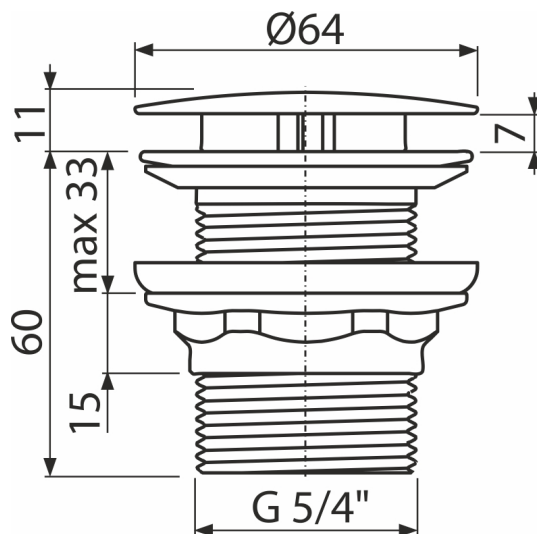

# A396SN

Výpust umyvadlová 5/4" celokovová, velká neuzavíratelná zátka, pro umyvadla bez přeplavu

## Objednací kód, Logistické informace

Kód	EAN	Hmotnost (kus   balení   paleta)	Rozměr (kus   balení)	Množství (balení   paleta)
A396SN	8595580586171	0,41   12,21   361,8 kg	72×72×85   390×300×240 mm	30   840 ks

## Technické parametry

- Závit 5/4 "