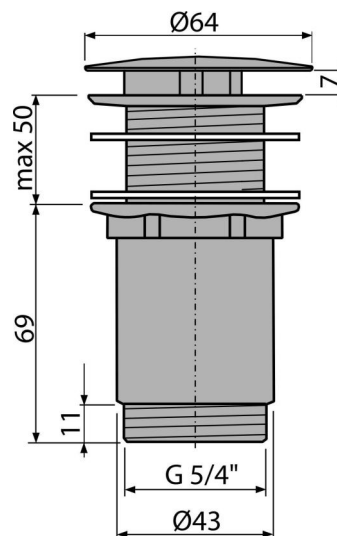

A396

Výpust umyvadlová 5/4" celokovová, velká neuzavíratelná zátka, pro umyvadla bez přepadu

Použití

Pro keramická, plastová a skleněná umyvadla
Pro umyvadla bez přepadu

Vlastnosti

- Materiál: mosaz s chromovou povrchovou úpravou
- Odnímatelná neuzavíratelná krytka, součástí je sítko na nečistoty
- Pochromování je odolné proti mechanickému poškození

Rozsah dodávky

- Pochromovaná kovová zátka
- Silikonové těsnění 2 ks
- Tělo výpusti

Objednací kód, Logistické informace

Kód	EAN	Hmotnost (kus balení paleta)	Rozměr (kus balení)	Množství (balení paleta)
A396	8595580506582	0,4214 12,6420 373,9760 kg	150×75×75 390×240×300 mm	30 840 ks

Záruky 2/3 roky * Celní kód 74182000 Normy ČSN EN 274

Technické parametry

- Závit 5/4"