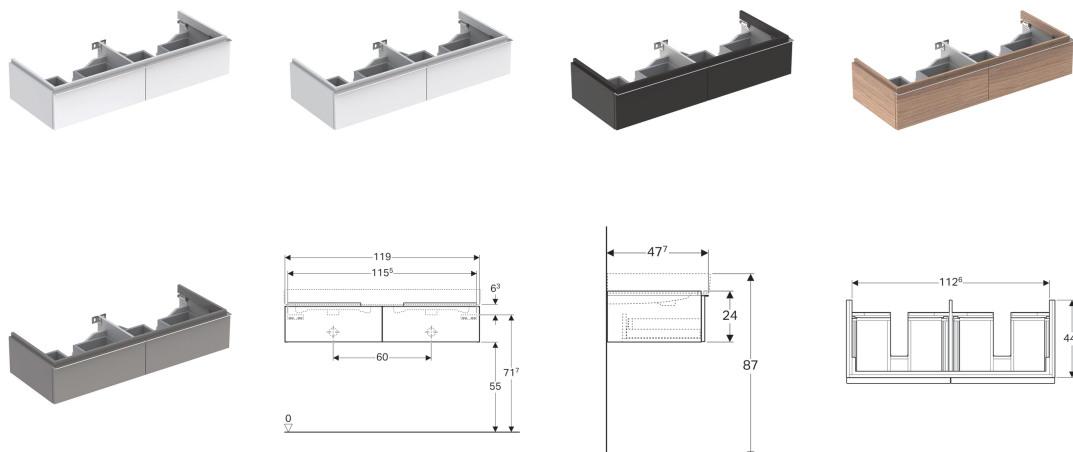

Skříňka Geberit iCon pod dvojité umyvadlo, se dvěma zásuvkami

Vlastnosti

- Závěsná
- Se dvěma zásuvkami
- Otevření pomocí úchytky
- Zásuvka s tichým dovíráním
- Ochrana proti vlhkosti
- Dodáváno smontované

Technické údaje

Materiál | Vysoce komprimovaná třívrstvá dřevotřísková deska

Obsah dodávky

- Upevňovací materiál

Pol. č.	Povrch/barva	B	Šířka umyvadla	H	T	
841222000	Melamin struktura dřeva / Přírodní dub	119 cm	120 cm	24 cm	47.7 cm	NEW
841221000	Lak matný / Láva	119 cm	120 cm	24 cm	47.7 cm	NEW
840220000	Lakované s vysokým leskem / Bílá	119 cm	120 cm	24 cm	47.7 cm	NEW
841220000	Lak matný / Bílá	119 cm	120 cm	24 cm	47.7 cm	NEW
840222000	Lakované s vysokým leskem / Platinová	119 cm	120 cm	24 cm	47.7 cm	NEW

Příslušenství

- Držák na ručníky Geberit Group pro koupelnový nábytek, s pravouhlým rohem
- Držák na ručníky Geberit Group pro koupelnový nábytek, se zaobleným rohem
- Geberit Group zásuvka s přípojkou USB
- Geberit Group zásuvka
- Dvojité světelná lišta Geberit Group pro vnitřní zásuvku
- Geberit Group magnetický držák