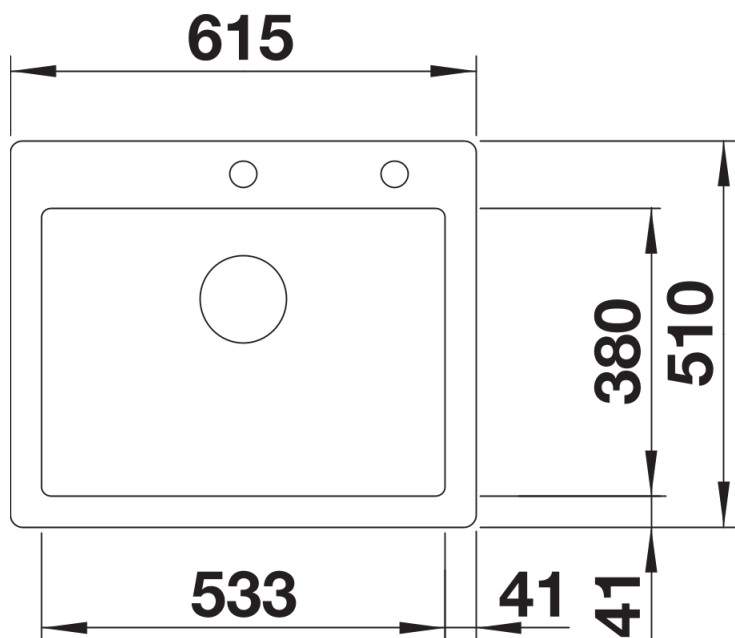

Barvy

Dostupné barvy

- černá
- basalt
- zářivě bílá lesklá
- magnolie lesklá

Keramika PuraPlus černá

Tipy pro plánování

- Otvory pro kuchyňskou baterii a ovládání výpusti dřezu jsou připravené.
- Pro instalaci kuchyňské baterie nebo ovládání výpusti dřezu v keramickém dřezu je nutná pružná těsnicí páska, položka č. 120 055.
- Zahrnuje: dva otvory pro baterii, ovládání výpusti dřezu a povrch PuraPlus.

Obsah dodávky

odtoková sada s prostorově úspornou trubkou, sítkový ventil InFino 3 ½" s excentrickým ovládním výpusti (táhlo)

Detaily

Dohled

Výřez

Čelní pohled

Pohled ze strany