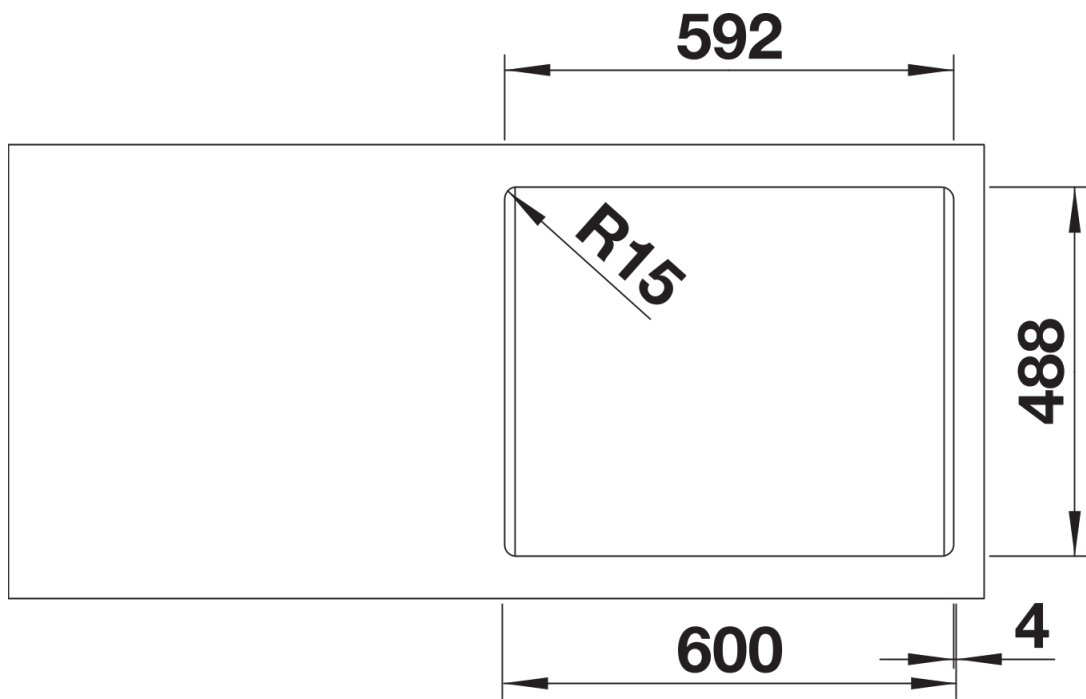

Barvy

Dostupné barvy

- černá
- basalt
- zářivě bílá lesklá
- magnolie lesklá

Keramika PuraPlus černá

Tipy pro plánování

- Otvory pro kuchyňskou baterii a ovládání výpusti dřezu jsou připravené.
- Pro instalaci kuchyňské baterie nebo ovládání výpusti dřezu v keramickém dřezu je nutná pružná těsnicí páska, položka č. 120 055.
- Zahrnuje: dva otvory pro baterii, ovládání výpusti dřezu a povrch PuraPlus.

Obsah dodávky

odtoková sada s prostorově úspornou trubkou, sítkový ventil InFino 3 ½" s excentrickým ovládním výpusti (táhlo)

Detaily

Dohled

Výřez

Čelní pohled

Pohled ze strany