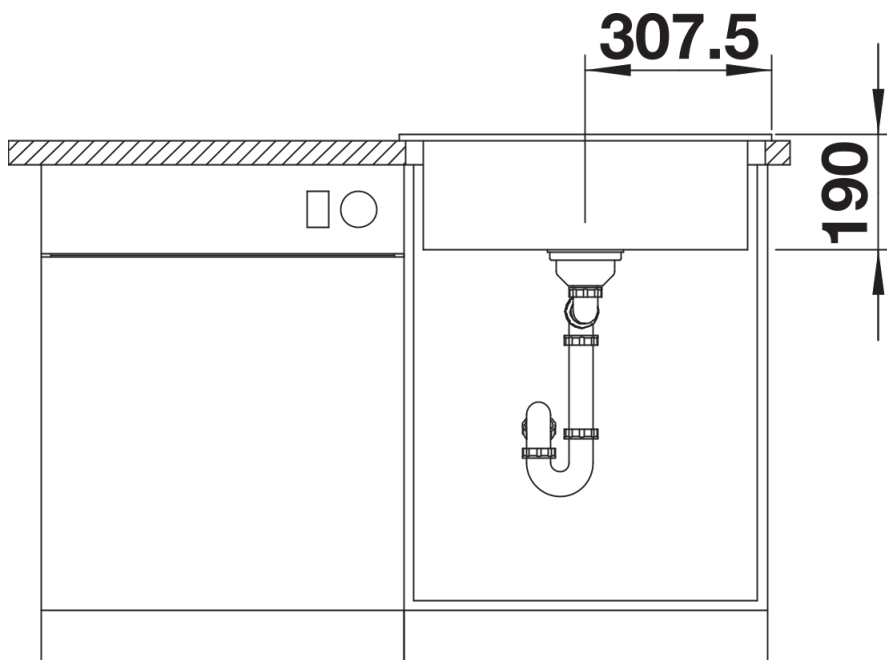

Barvy

Dostupné barvy

- černá
- basalt
- zářivě bílá lesklá
- magnolie lesklá

Keramika PuraPlus černá

Tipy pro plánování

- Otvory pro kuchyňskou baterii a ovládání výpusti dřezu jsou připravené.
- Pro instalaci kuchyňské baterie nebo ovládání výpusti dřezu v keramickém dřezu je nutná pružná těsnicí páska, položka č. 120 055.
- Zahrnuje: dva otvory pro baterii, ovládání výpusti dřezu a povrch PuraPlus.

Obsah dodávky

odtoková sada s prostorově úspornou trubkou, sítkový ventil InFino 3 ½" s excentrickým ovládním výpusti (táhlo)

Detaily

Dohled

Výřez

Čelní pohled

Pohled ze strany