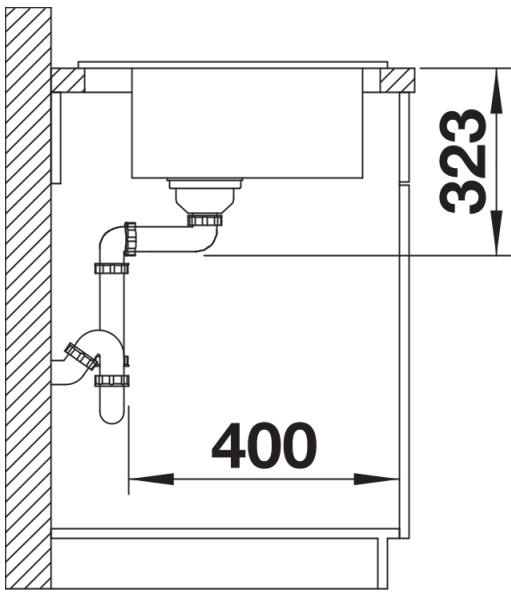

Obsah dodávky

odtoková sada s prostorově úspornou trubkou, sítkový ventil InFino 3 ½" s excentrickým ovládním výpusti (táhlo)

Detaily

Dohled

Výřez

Čelní pohled

Pohled ze strany