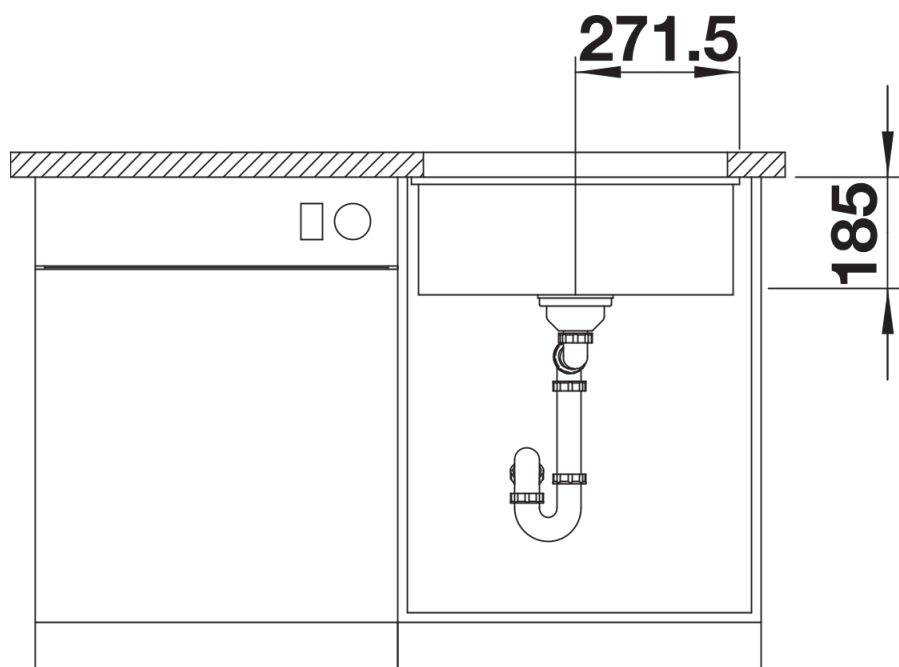

Datový list produktu SUBLINE 500-U

Č. pol. 523733

Přednost

- Velký objem dřezu
- Bez dodatečných nároků na montáž
- Produkt z keramiky s velmi snadnou údržbou
- Nadčasově elegantní, přímočarý design dřezu
- Pro skříňku od 60 cm
- Volitelné rozsáhlé příslušenství pro maximálně funkční využití
- Odtokový systém InFino – elegantně zabudovaný, s obzvláště snadnou údržbou

Obsah dodávky

odtoková sada s prostorově úspornou trubicou, sítkový ventil InFino 3 ½", přípevňovací sada

Detaily

Dohled

Výřez

Čelní pohled

Pohled ze strany