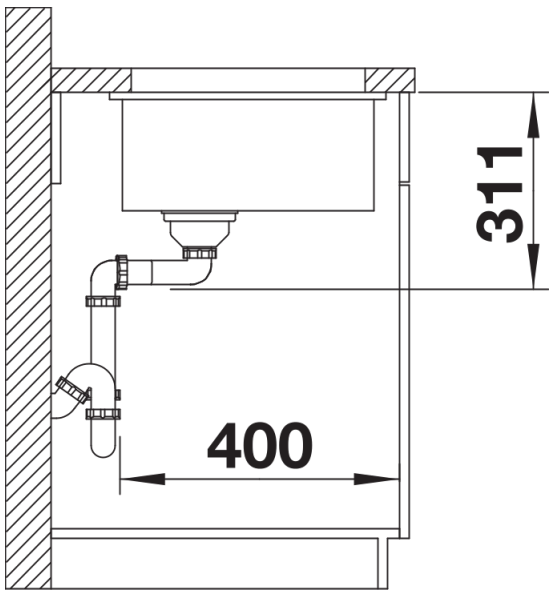

Datový list produktu SUBLINE 500-U

Č. pol. 523733

Přednost

- Velký objem dřezu
- Bez dodatečných nároků na montáž
- Produkt z keramiky s velmi snadnou údržbou
- Nadčasově elegantní, přímočarý design dřezu
- Pro skříňku od 60 cm
- Volitelné rozsáhlé příslušenství pro maximálně funkční využití
- Odtokový systém InFino – elegantně zabudovaný, s obzvláště snadnou údržbou

Obsah dodávky

odtoková sada s prostorově úspornou trubicou, sítkový ventil InFino 3 ½", přípevňovací sada

Detaily

Dohled

Výřez

Čelní pohled

Pohled ze strany