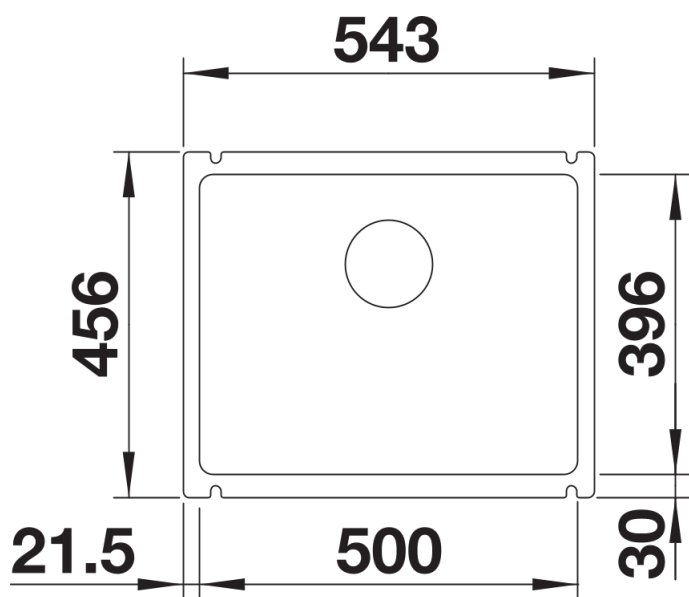

Datový list produktu SUBLINE 500-U

Č. pol. 523733

Přednost

- Velký objem dřezu
- Bez dodatečných nároků na montáž
- Produkt z keramiky s velmi snadnou údržbou
- Nadčasově elegantní, přímočarý design dřezu
- Pro skříňku od 60 cm
- Volitelné rozsáhlé příslušenství pro maximálně funkční využití
- Odtokový systém InFino – elegantně zabudovaný, s obzvláště snadnou údržbou

Barvy

Dostupné barvy

- černá
- basalt
- zářivě bílá lesklá
- magnolie lesklá

Keramika PuraPlus zářivě bílá lesklá

Tipy pro plánování

- Rádus výřezu: 15 mm
- Upozornění: minimální tloušťka pracovní desky 25 mm. Postupujte podle pokynů k montáži.

Obsah dodávky

odtoková sada s prostorově úspornou trubicou, sítkový ventil InFino 3 ½", přípevňovací sada

Detaily

Dohled

Výřez

Čelní pohled

Pohled ze strany