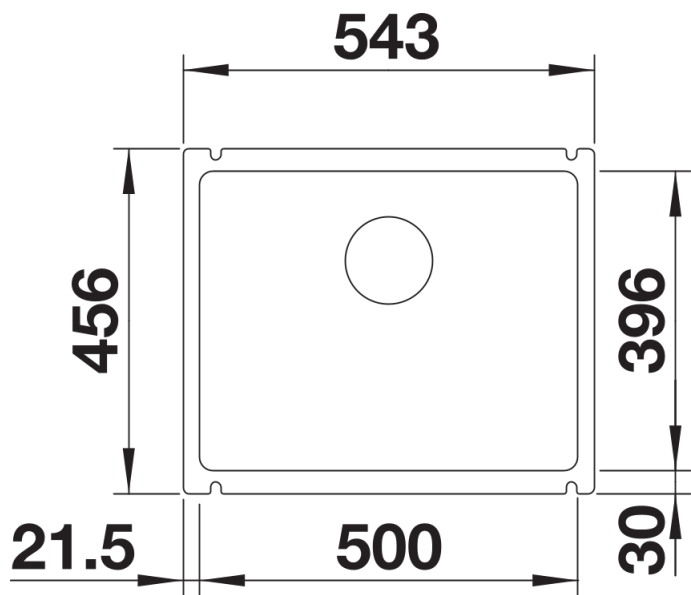

Datový list produktu SUBLINE 500-U

Č. pol. 523733

Přednost

- Velký objem dřezu
- Bez dodatečných nároků na montáž
- Produkt z keramiky s velmi snadnou údržbou
- Nadčasově elegantní, přímočarý design dřezu
- Pro skříňku od 60 cm
- Volitelné rozsáhlé příslušenství pro maximálně funkční využití
- Odtokový systém InFino – elegantně zabudovaný, s obzvláště snadnou údržbou

Barvy

Dostupné barvy

- černá
- basalt
- zářivě bílá lesklá
- magnolie lesklá

Keramika PuraPlus zářivě bílá lesklá

Tipy pro plánování

- Rádus výřezu: 15 mm
- Upozornění: minimální tloušťka pracovní desky 25 mm. Postupujte podle pokynů k montáži.

Obsah dodávky

odtoková sada s prostorově úspornou trubicou, sítkový ventil InFino 3 ½", přípevňovací sada

Detaily

Dohled

Výřez

Čelní pohled

Pohled ze strany