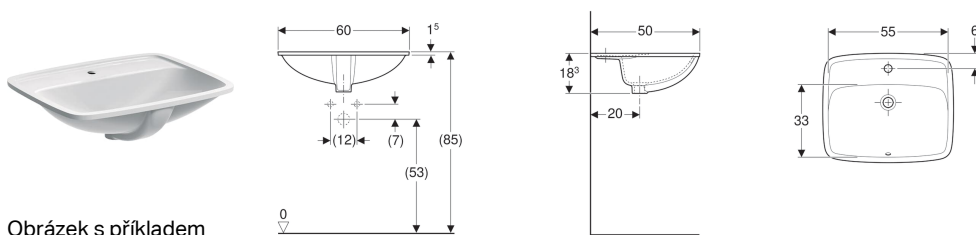

Vestavné umyvadlo Geberit Selnova Square

Obrázek s příkladem

Technické údaje

Materiál | Sanitární keramika

Obsah dodávky

- Upevňovací materiál

Pol. č.	Barva / povrch	Otvor pro baterii	Přepad	B	B1	H	T	T1	
500.308.01.1	Bílá	Uprostřed	Viditelně	60 cm	55 cm	18.3 cm	50 cm	33 cm	datasheet:indicator-new

Příslušenství

- Odtokový ventil Geberit s vnější zátkou odpadního ventilu s tlačítkovým ovládním
- Odtokový ventil Geberit s vnitřní zátkou odpadního ventilu s tlačítkovým ovládním
- Zápachová uzávěrka Geberit s dělicí stěnou pro umyvadlo, vývod vodorovný