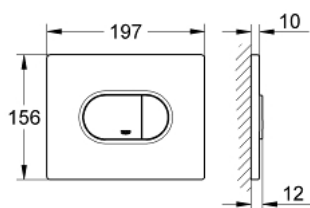

38 858 SH0 ARENA COSMOPOLITAN SPLACHOVACÍ TLAČÍTKO

POPIS PRODUKTU

- Barva: alpská bílá
- pro 2-činné splachování, a nebo funkci start/stop
- pro pneumatický odtokový ventil AV1
- horizontální montáž
- 156 x 197 mm
- vyrobená z ABS
- GROHE Water Saving – méně vody, dokonalý průtok
- pro kombinaci s nádržkami Rapid SL a Uniset
- pro použití s Rapid SLX objednejte prosím revizní šachtu 66 791 000 (prodáváno zvlášť)

38 858 SH0 ARENA COSMOPOLITAN SPLACHOVACÍ TLAČÍTKO

NÁHRADNÍ DÍLY , září 2009 – Nyní

1: ovládací tlačítko shora (Č. obj. 42379SH0)

2: Šroub (Č. obj. 6636200M)

3: Nosný rám (Č. obj. 43207000)

4: Upevňovací set (Č. obj. 4308500M)*