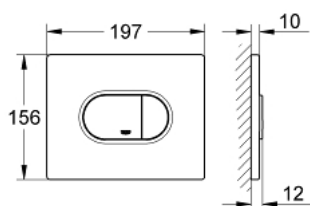

38 858 P00 ARENA COSMOPOLITAN SPLACHOVACÍ TLAČÍTKO

POPIS PRODUKTU

- Barva: matný chrom
- pro 2-činné splachování, a nebo funkci start/stop
- pro pneumatický odtokový ventil AV1
- horizontální montáž
- 156 x 197 mm
- vyrobená z ABS
- GROHE Long-Life povrch
- GROHE Water Saving – méně vody, dokonalý průtok
- pro kombinaci s nádržkami Rapid SL a Uniset
- pro použití s Rapid SLX objednejte prosím revizní šachtu 66 791 000 (prodáváno zvlášť)

38 858 P00 ARENA COSMOPOLITAN SPLACHOVACÍ TLAČÍTKO

NÁHRADNÍ DÍLY , září 2009 – Nyní

1: ovládací tlačítko shora (Č. obj. 42379P00)

2: Šroub (Č. obj. 6636200M)

3: Nosný rám (Č. obj. 43207000)

4: Upevňovací set (Č. obj. 4308500M)*