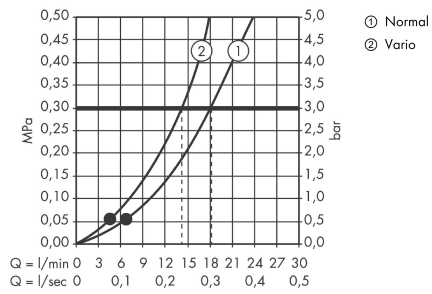

Crometta 85**horní sprcha Vario**Povrchová úprava: **chrom** Číslo položky: **28424000****Popis****Vlastnosti**

- velikost sprchové hlavice: 85 mm
- druh proudu: normální proud, Vario jet
- průtok při normálním proudu (při tlaku 3 bary): 18 l/min
- průtokové množství proudu Vario (při 0,3 MPa) 14 l/min
- maximální průtokové množství při 3 barech: 18 l/min
- minimální průtokový tlak: 0,5 bar
- otočné přepínání na horní sprše
- nastavitelný úhel horní sprchy
- materiál disku vodních proudů: plast
- povrch disku vodních paprsků: šedá
- montáž: strop nebo stěna
- spojovací závit G $\frac{1}{2}$
- rozměr přívodů: DN15
- vhodné pro průtokové ohřivače

Technologie**Certifikáty / Udržitelnost****Obrázek výrobku****Kótovaný výkres**

Crometta 85 horní sprcha Vario

Povrchová úprava: **chrom** Číslo položky: **28424000**

Průtokový diagram

Společební hodnoty byly v praxi měřeny na příslušných armaturách (termostat/baterie/podomítkový ventil).