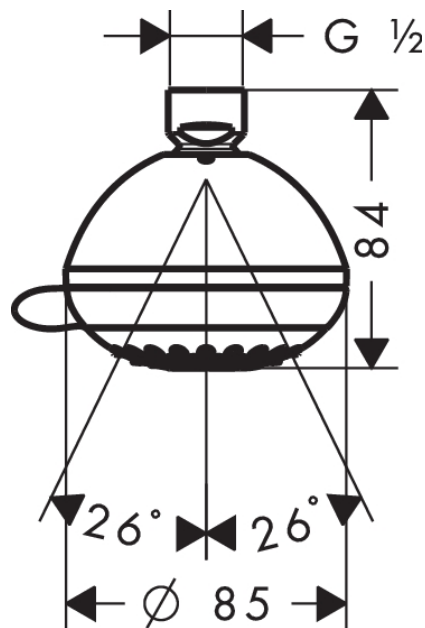

Crometta 85**horní sprcha Vario**Povrchová úprava: **chrom** Číslo položky: **28424000****Popis****Vlastnosti**

- velikost sprchové hlavice: 85 mm
- druh proudu: normální proud, Vario jet
- průtok při normálním proudu (při tlaku 3 bary): 18 l/min
- průtokové množství proudu Vario (při 0,3 MPa) 14 l/min
- maximální průtokové množství při 3 barech: 18 l/min
- minimální průtokový tlak: 0,5 bar
- otočné přepínání na horní sprše
- nastavitelný úhel horní sprchy
- materiál disku vodních proudů: plast
- povrch disku vodních paprsků: šedá
- montáž: strop nebo stěna
- spojovací závit G $\frac{1}{2}$
- rozměr přívodů: DN15
- vhodné pro průtokové ohřivače

Technologie**Certifikáty / Udržitelnost****Obrázek výrobku****Kótovaný výkres**

Crometta 85 horní sprcha Vario

Povrchová úprava: **chrom** Číslo položky: **28424000**

Průtokový diagram

Společební hodnoty byly v praxi měřeny na příslušných armaturách (termostat/baterie/podomítkový ventil).