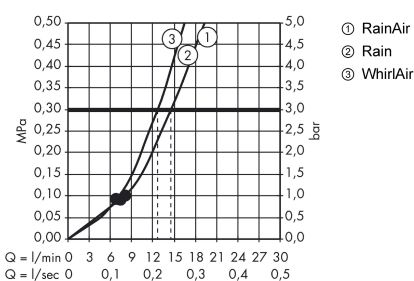

Raindance Select E 120 ruční sprcha 3jet

Povrchové úpravy: **chrom** Číslo položky: **26520000**

Popis

Vlastnosti

- velikost sprchového modulu: 120 mm
- pohodlné přepínání druhů proudu tlačítkem Select
- druh proudu: RainAir (provzdušněný sprchový déšť), Rain, Whirl (masážní proud)
- maximální průtok při 0,3 MPa: 15 l/min
- vhodné pro průtokový ohřívač
- součásti dodávky: ruční sprcha, těsnění se sítkem, montážní návod

Technologie

Ocenění za design

product
design award

2013

Obrázek výrobku

Kótovaný výkres

Průtokový diagram

Spotřební hodnoty byly v praxi měřeny na příslušných armaturách (termostat/baterie/podomítkový ventil).