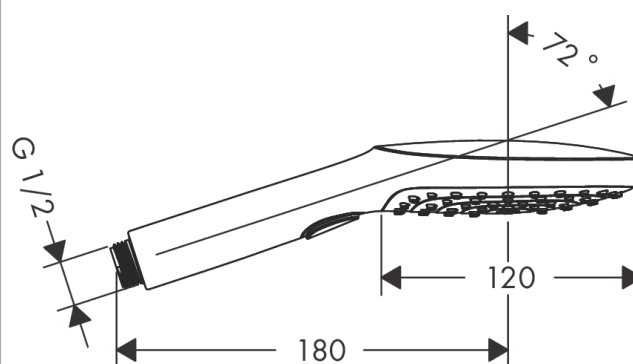

Raindance Select E 120 ruční sprcha 3jet

Povrchové úpravy: **chrom** Číslo položky: **26520000**

Popis

Vlastnosti

- velikost sprchového modulu: 120 mm
- pohodlné přepínání druhů proudu tlačítkem Select
- druh proudu: RainAir (provzdušněný sprchový déšť), Rain, Whirl (masážní proud)
- maximální průtok při 0,3 MPa: 15 l/min
- vhodné pro průtokový ohřívač
- součásti dodávky: ruční sprcha, těsnění se sítkem, montážní návod

Technologie

Ocenění za design

product
design award

2013

Obrázek výrobku

Kótovaný výkres

Průtokový diagram

Spotřební hodnoty byly v praxi měřeny na příslušných armaturách (termostat/baterie/podomítkový ventil).