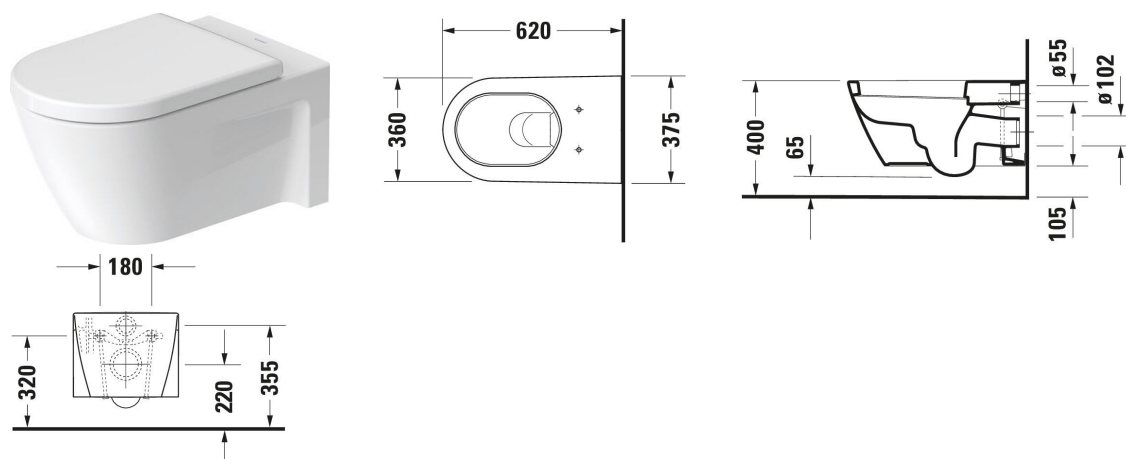

Starck 2 Závěsný klozet # 2533090000

| < 375 mm > |

Závěsný klozet	Rozměr	Váha	Objednáací číslo
Množství vody na splachování: 4,5/3 l, Hluboké splachování, Splachovací kruh: uzavřený, Princip splachování: Tryska, Odpad vodorovný, Vč. skrytého upevnění, Sjednocený vodní štítek (UWL) třída: 1			
Barvy			
00 Bílá			
Varianta			
♦ Bílá Vysoký lesk, Množství vody na splachování: 4,5 l	375x335 mm	29,000 kg	2533090000
Infobox			
WC Sedátka bez automatického sklápěcího systému # 0066910000 a s automatickým sklápěcím systémem # 0066990000 se hodí k toaletám Starck 2, které se vyrobily před únorem 2012			
Sanitární keramika se speciálním povrchem WonderGliss zůstává čistá a dobře vypadající po dlouhou dobu. Pokud chcete objednat povrchovou úpravu WonderGliss vložte za objednáací číslo "1".			
Příslušenství keramika			
Upevnění Vhodné pro Závěsný bidet, Závěsný klozet	Ø 12 mm	0.28 kg	006500
Příslušenství			
Protihluková sada	420 x 390 mm	0.2 kg	005090
Vhodné produkty			
Sedátko pro WC Zpomalovací automatika: Ne, Materiál závěsu: Nerez, Prodloužené, 370 x 500 mm	370 x 500 mm		006332
Sedátko pro WC Zpomalovací automatika: Ano, Odnímatelné sedátko, Materiál závěsu: Nerez, Prodloužené, 372 x 488 mm	372 x 488 mm		006339